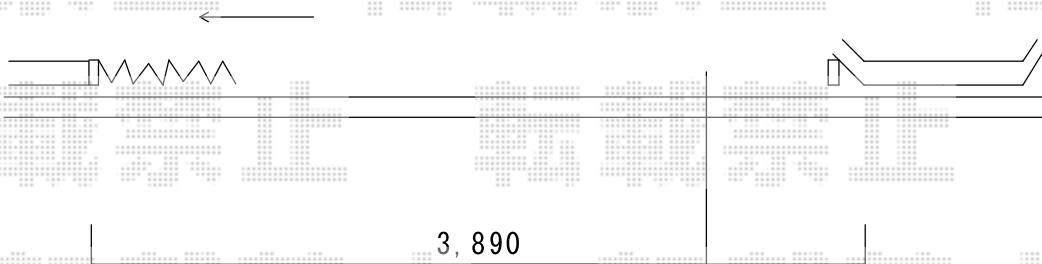

トリップゲート PC型 ノンレール 片開き

建物側

土間コンクリート

既存門扉・伸縮門扉撤去処分

Value Select トリップゲート PC型 ノンレール 片開き
開口幅=4,082mm
全幅=4,182mm
たたみ幅=524mm
高さ=1,200mm
色：ツートンカラー
キャスター数：3箇所
落棒数：2本

現場状況や作図制限により概略図の内容と多少の違いが生じることがございます。
施工時は、現場優先とさせて頂きたく思いますので、お立会い頂き、
最終のご指示のほど、何卒、宜しくお願い致します。