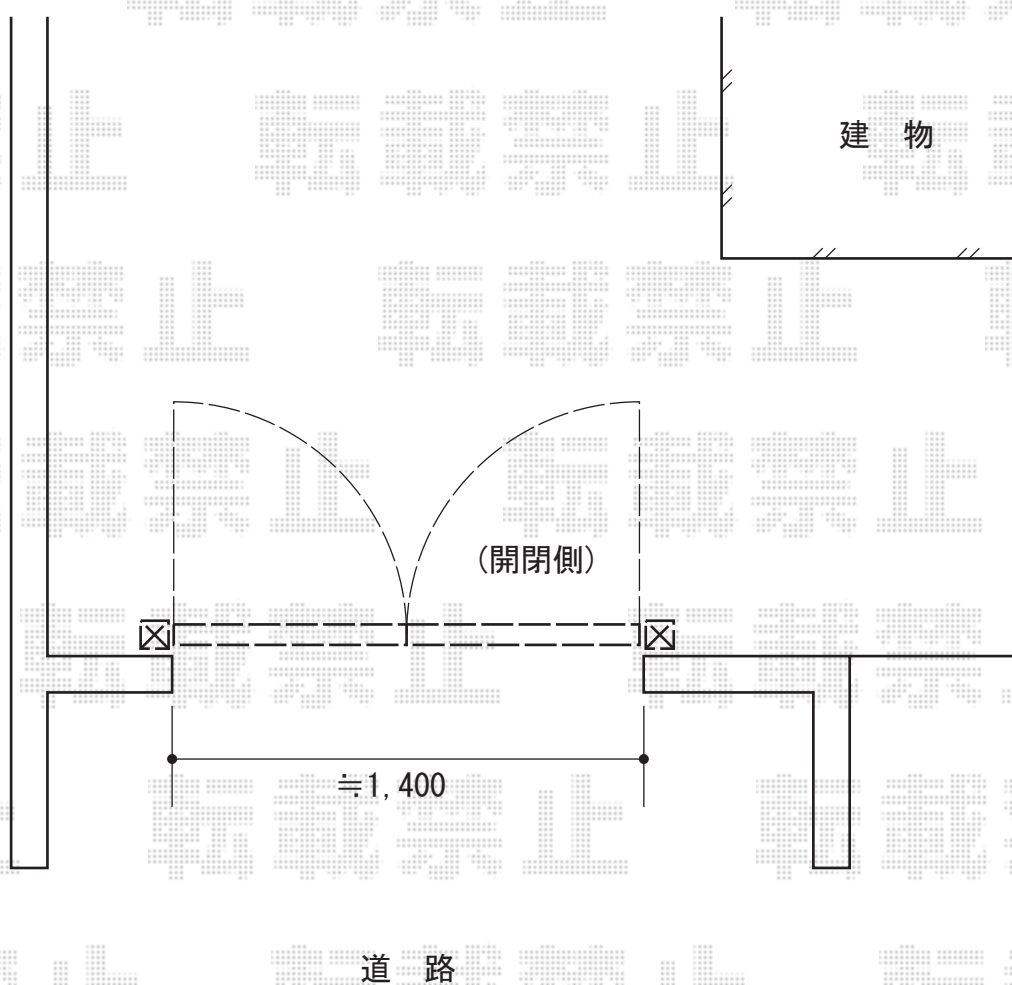

コラゾン2型門扉 施工概略図

TOEX コラゾン2型門扉 両開き 柱使用
扉1枚 (W×H) = (700mm×1,200mm)
色： オータムブラウン
錠： 鋳物アームU錠
開き： 内開き

担当者

谷