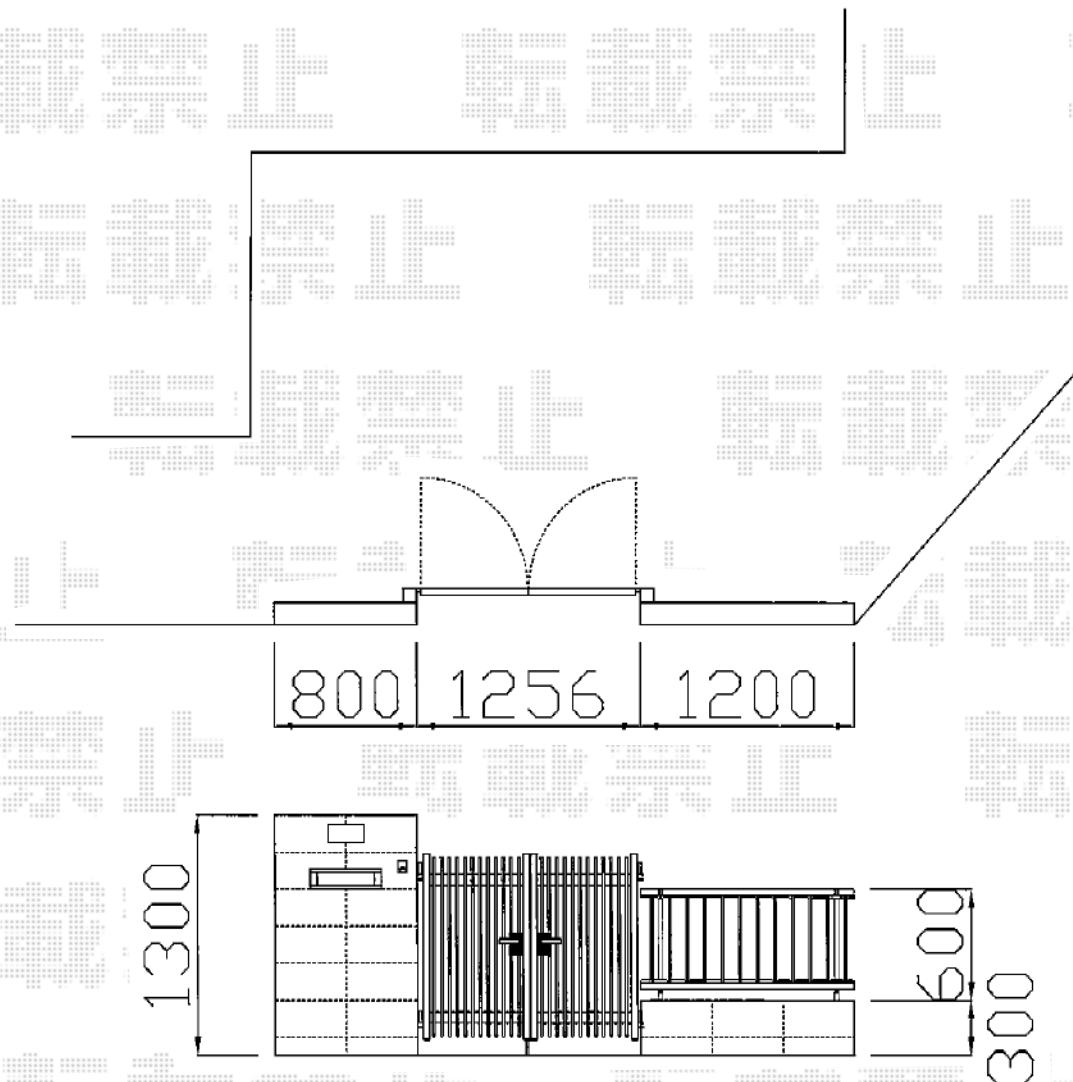

レスティン門扉11型 両開き 門柱使用

YKK AP レスティン門扉11型 両開き 門柱使用
扉1枚 (W×H) = (600・600mm×1,000mm)
色：カームブラック
錠：ハンドル錠E11型
開き：内開き

TOEX エクスポスト 口金タイプ N-1型 1B-15
本体 (W×D×H) = (420×464×190mm)
口金色：ラスティブラウン

福彫 天然石 スタンダード No. 26

YKK AP レスティナフェンス21型 自由柱施工
本体1枚 (W×H) = (1,975mm×600mm) (¥10,000) ×1枚
自由柱：T60 (¥3,000) ×2本
エンドキャップ：(¥500) ×1セット
色：カームブラック