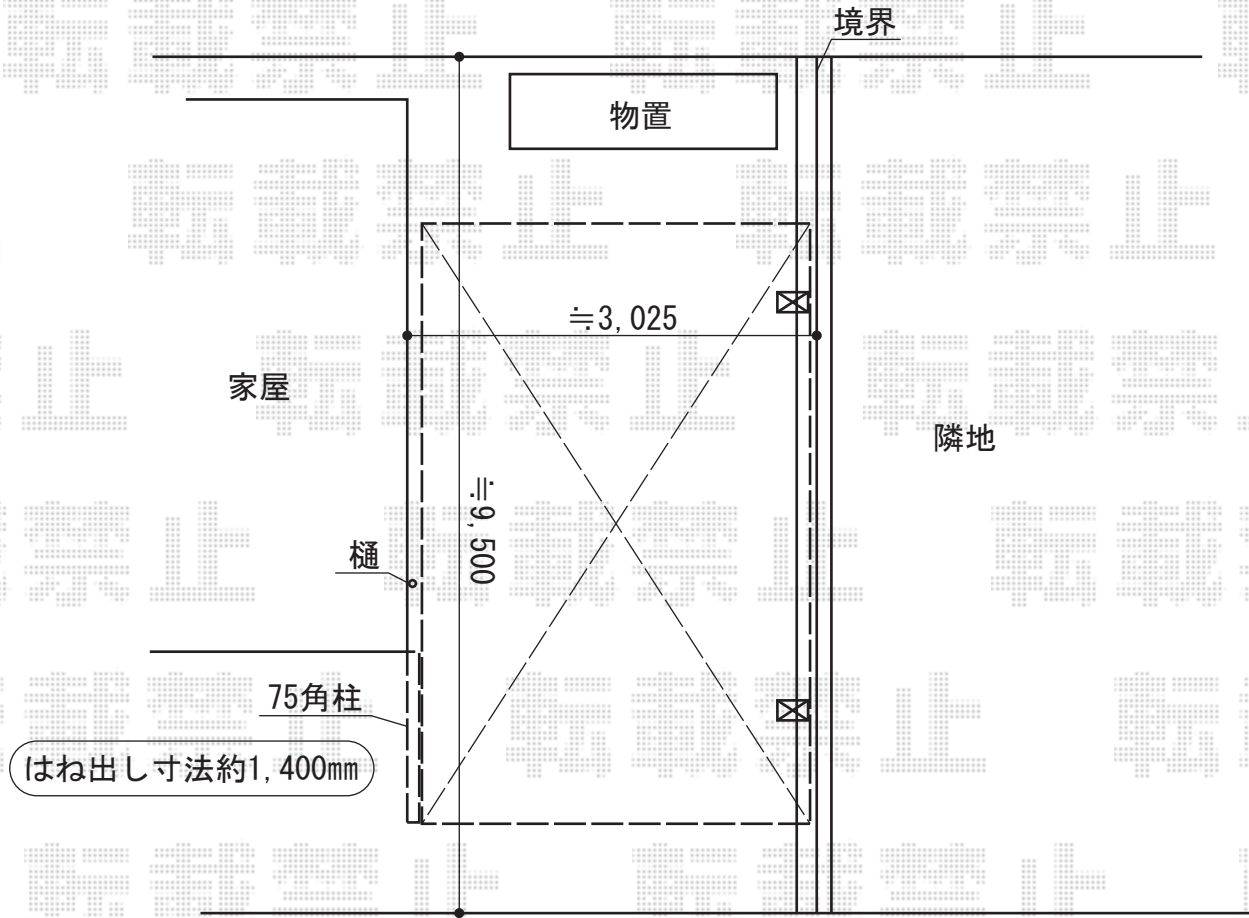

レイナポートグラン 延長 積雪～20cm対応

YKK AP レイナポートグラン 延長 積雪～20cm対応
幅= 2,700mm
奥行= 7,200mm
色： ホワイト
屋根材： ポリカーボネート（トーマイマツト）
柱仕様： ハイルフ柱仕様（有効高 約2,350mm）

現場状況や作図制限により概略図の内容と多少の違いが生じることがございます。
施工時は、現場優先とさせて頂きたく思いますので、お立会い頂き、
最終のご指示のほど、何卒、宜しくお願い致します。