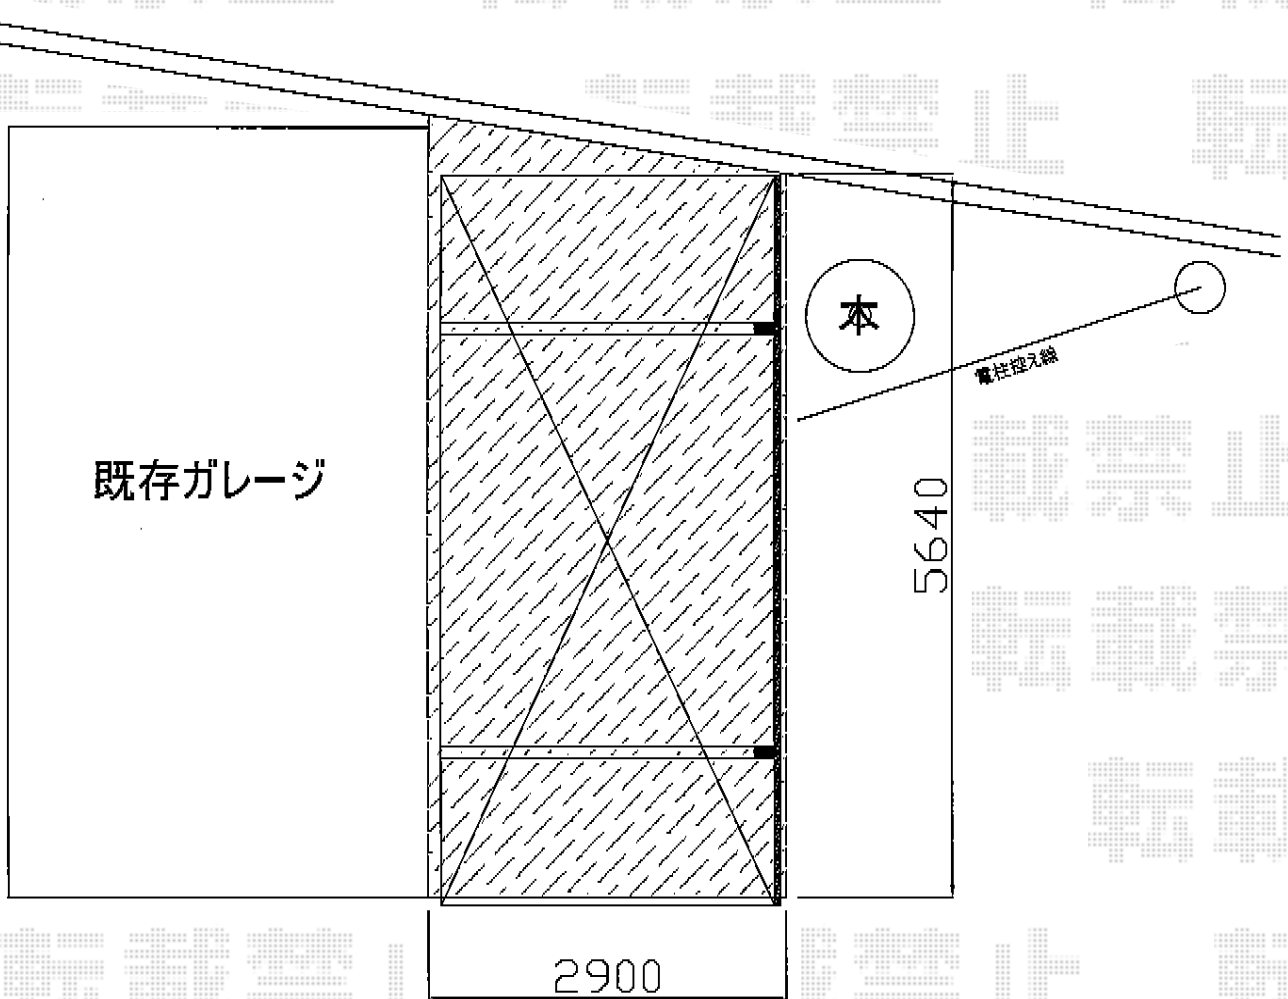

テールポートシグマIII 積雪～30cm対応

※ご依頼内容に変更がございますので、あくまでも参考図面となります。取付位置の詳細は当日打ち合わせの上決定いたしますのでよろしくお願い致します。

トステム テールポートシグマIII 積雪～30cm対応

幅=2,700mm

奥行=5,686mm

色：ナチュラルシルバー

屋根材：熱線吸収アクアポリカーボネート（ライトブルー）

柱仕様：標準柱仕様（有効高 約1,800mm）