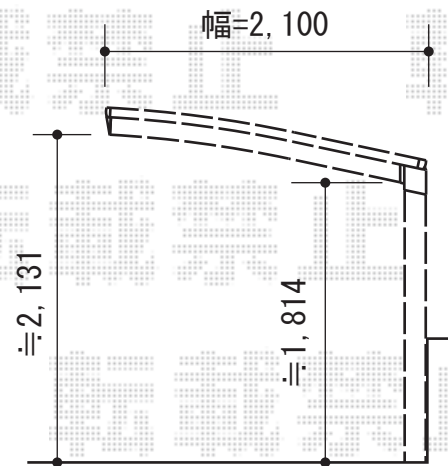

カーポート・サイクルポート

YKK AP レイナポートグラン 積雪~20cm対応
 幅= 2,400mm
 奥行= 5,052mm
 色：プラチナステン
 屋根材：熱線遮断ポリカーボネート
 (アースブルーマット調)
 柱仕様：ハイルーフ柱仕様(有効高 約2,350mm)

YKK AP レイナポートグランミニ 積雪~20cm対応
 幅= 2,100mm
 奥行= 2,188mm
 色：プラチナステン
 屋根材：熱線遮断ポリカーボネート
 (アースブルーマット調)
 柱仕様：標準柱仕様(有効高 約1,814mm)