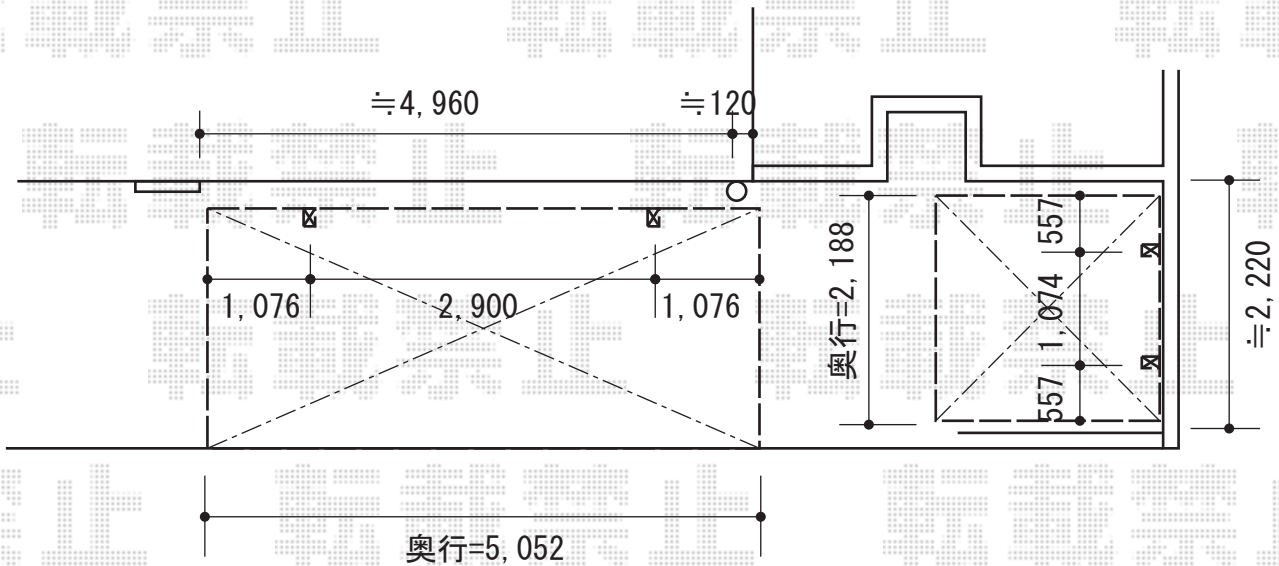

カーポート・サイクルポート

YKK AP レイナポートグラン 積雪~20cm対応
 幅= 2,400mm
 奥行= 5,052mm
 色：プラチナステン
 屋根材：熱線遮断ポリカーボネート
 (アースブルーマット調)
 柱仕様：ハイルーフ柱仕様(有効高 約2,350mm)

YKK AP レイナポートグランミニ 積雪~20cm対応
 幅= 2,100mm
 奥行= 2,188mm
 色：プラチナステン
 屋根材：熱線遮断ポリカーボネート
 (アースブルーマット調)
 柱仕様：標準柱仕様(有効高 約1,814mm)