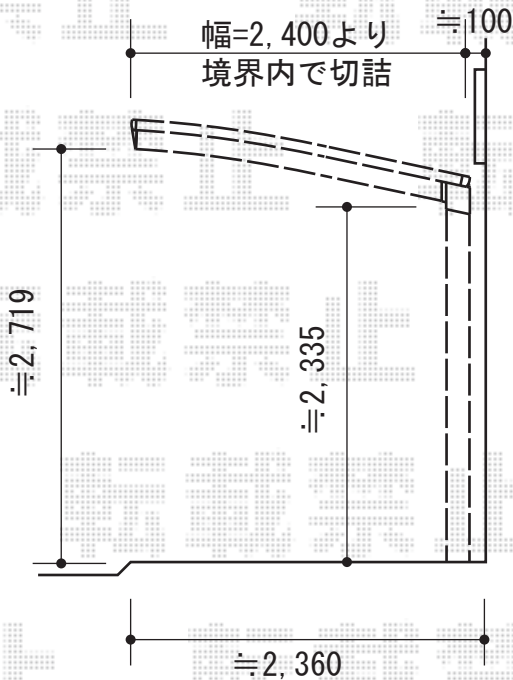

カーポート・サイクルポート

YKK AP レイナポートグラン 積雪~20cm対応
 幅= 2,400mm
 奥行= 5,052mm
 色：プラチナステン
 屋根材：熱線遮断ポリカーボネート
 (アースブルーマット調)
 柱仕様：ハイルーフ柱仕様(有効高 約2,350mm)

YKK AP レイナポートグランミニ 積雪~20cm対応
 幅= 2,100mm
 奥行= 2,188mm
 色：プラチナステン
 屋根材：熱線遮断ポリカーボネート
 (アースブルーマット調)
 柱仕様：標準柱仕様(有効高 約1,814mm)