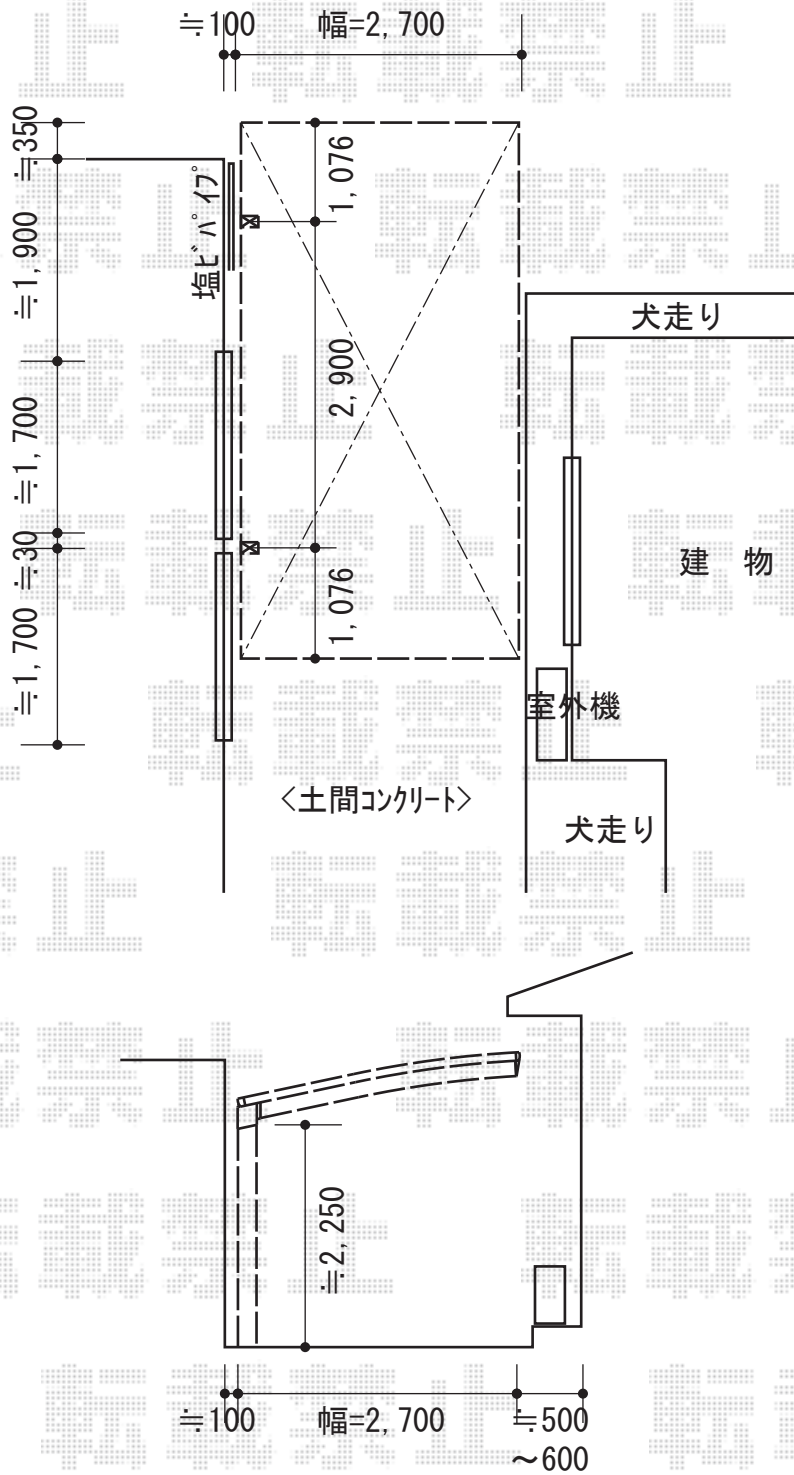

プレシオSPORT 積雪~20cm対応

現場状況や作図制限により概略図の内容と多少の違いが生じることがございます。
 施工時は、現場優先とさせて頂きたく思いますので、お立会い頂き、
 最終のご指示のほど、何卒、宜しくお願い致します。

EX-SHOP
 HTTP://WWW.EX-SHOP.NET

担当：本田