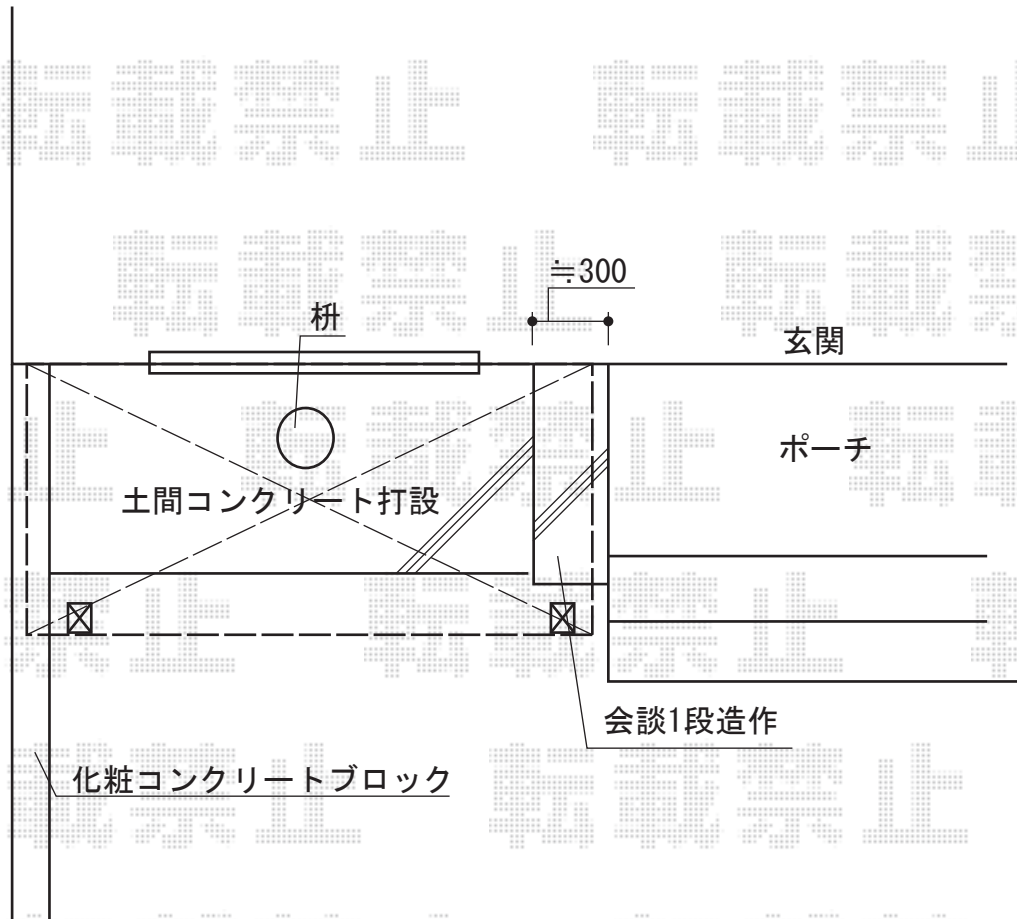

ライザーテラスII R型 テラスタイプ 単体 積雪~20cm対応

トステム ライザーテラスII R型 テラスタイプ 単体 積雪~20cm対応
間口=関東間1.5間 (柱芯々2,530mm 屋根幅2,750mm)
出幅=4尺 (1,185mm)
色: ブラック
屋根材: ポリカーボネート (ブルースモーク)
柱仕様: 柱位置固定タイプ (柱2本)
施工方法: 上止め仕様

現場状況や作図制限により概略図の内容と多少の違いが生じることがございます。
施工時は、現場優先とさせて頂きたく思いますので、お立会い頂き、
最終のご指示のほど、何卒、宜しくお願い致します。