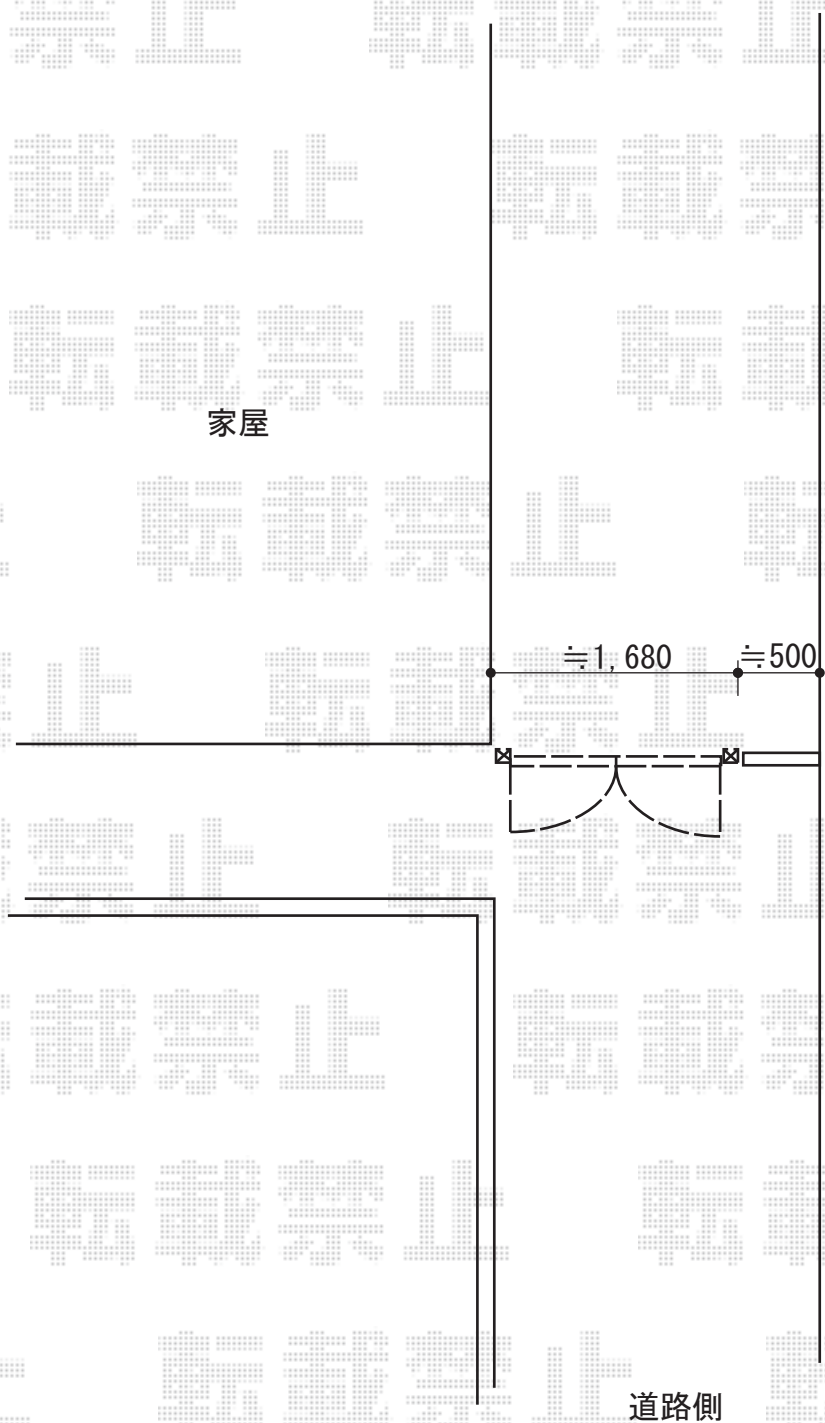

ジオーナ門扉SA型 両開き 柱使用

TOEX ジョーナ門扉SA型 両開き 柱使用
扉1枚 (W×H) = (700・700mm×1,400mm)
色：ナチュラルシルバーF+クリエモカ
錠：シリンダーRD錠
開き：外開き
追加部材：外開き用持送り

現場状況や作図制限により概略図の内容と多少の違いが生じることがございます。
施工時は、現場優先とさせて頂きたく思いますので、お立会い頂き、
最終のご指示のほど、何卒、宜しくお願い致します。