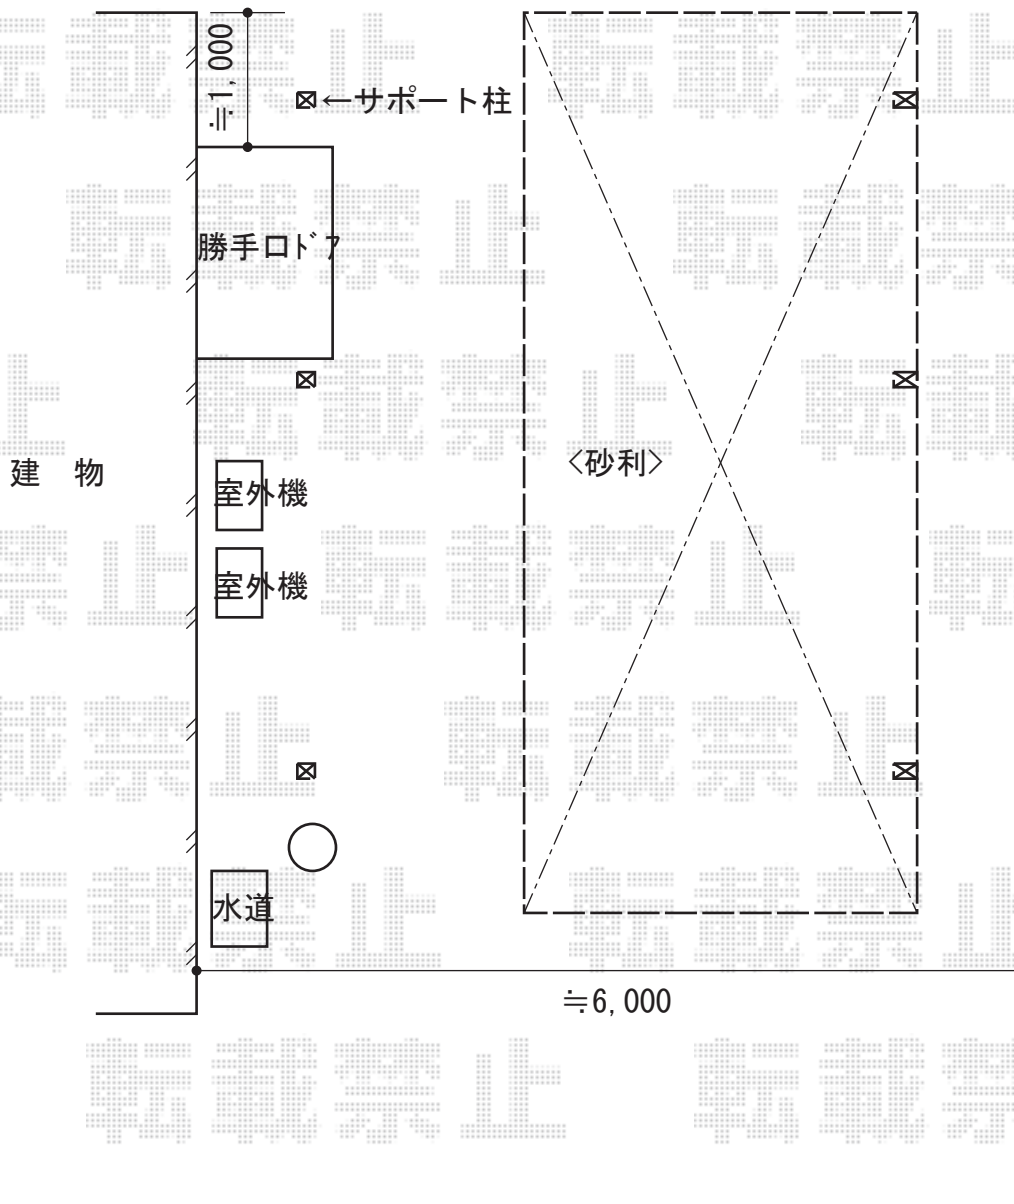

レイナポートグラン 延長 積雪～20cm対応

YKK AP レイナポートグラン 延長積雪～20cm対応

幅=3,000mm 奥行=6,484mm

色：プラチナステン屋根材：ポリカーボネート（トーマイマット）

柱仕様：ハイロング柱仕様（有効高 約2,800mm）

YKK AP レイナポートグラン 着脱式サポート

色：プラチナステン柱仕様：ハイロング柱仕様

数量：2本入×1 1本入×1