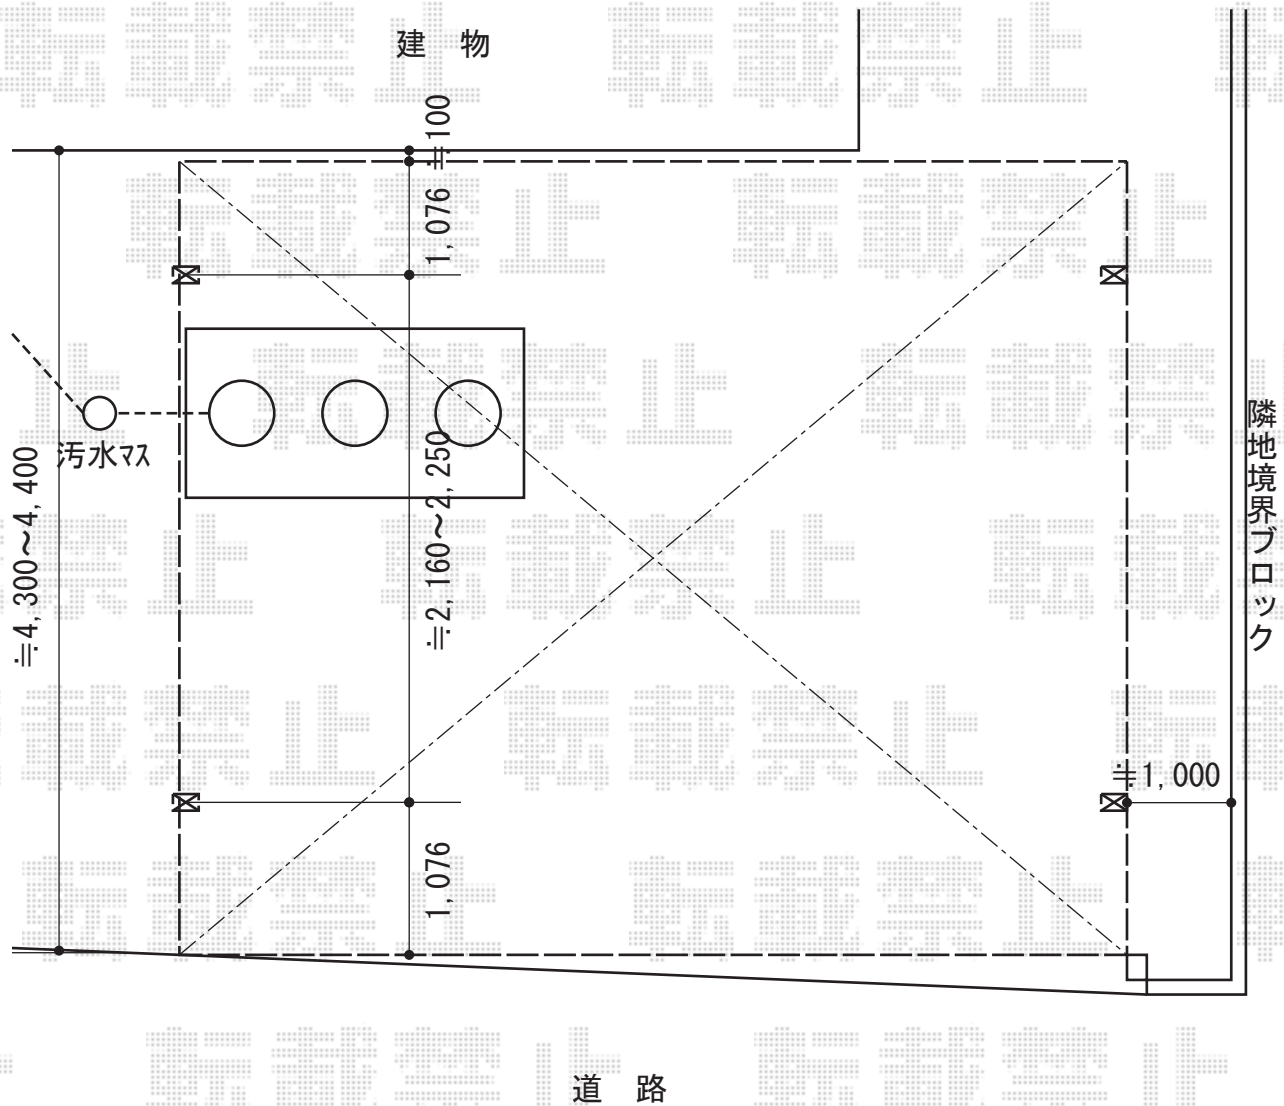

レイナツインポートグラン 積雪~20cm対応

YKK AP レイナツインポートグラン 積雪~20cm対応
幅=5,983mm
奥行=5,052mm
色：プラチナステン
屋根材：ポリカーボネート（アースブルー）
柱仕様：ハイルフ柱仕様（有効高 約2,355mm）

現場状況や作図制限により概略図の内容と多少の違いが生じることがございます。
施工時は、現場優先とさせて頂きたく思いますので、お立会い頂き、
最終のご指示のほど、何卒、宜しくお願い致します。