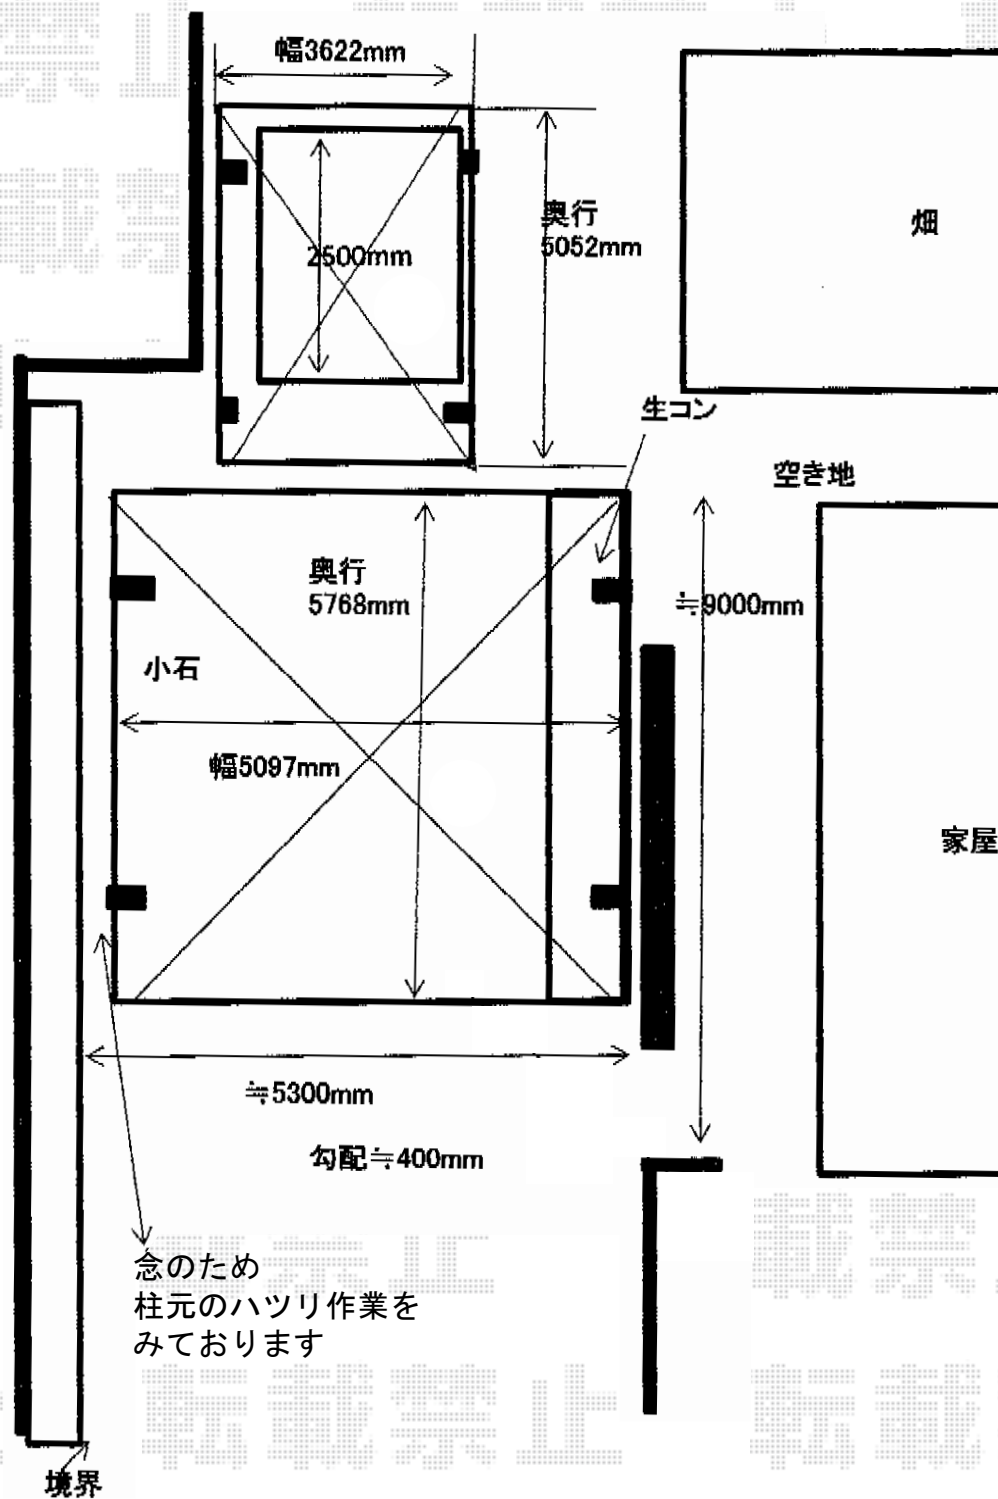

レイナツインポートグラン 積雪~20cm対応

YKK AP レイナツインポートグラン 積雪~20cm対応
 幅=5,097mm
 奥行=5,768mm
 色：プラチナステン
 屋根材：熱線遮断ポリカーボネート（アースブルーマット調）
 柱仕様：ハイルーフ柱仕様（有効高 約2,350mm）

現場状況や作図制限により概略図の内容と多少の違いが生じることがございます。
 施工時は、現場優先とさせて頂きたく思いますので、お立会い頂き、
 最終のご指示のほど、何卒、宜しくお願い致します。