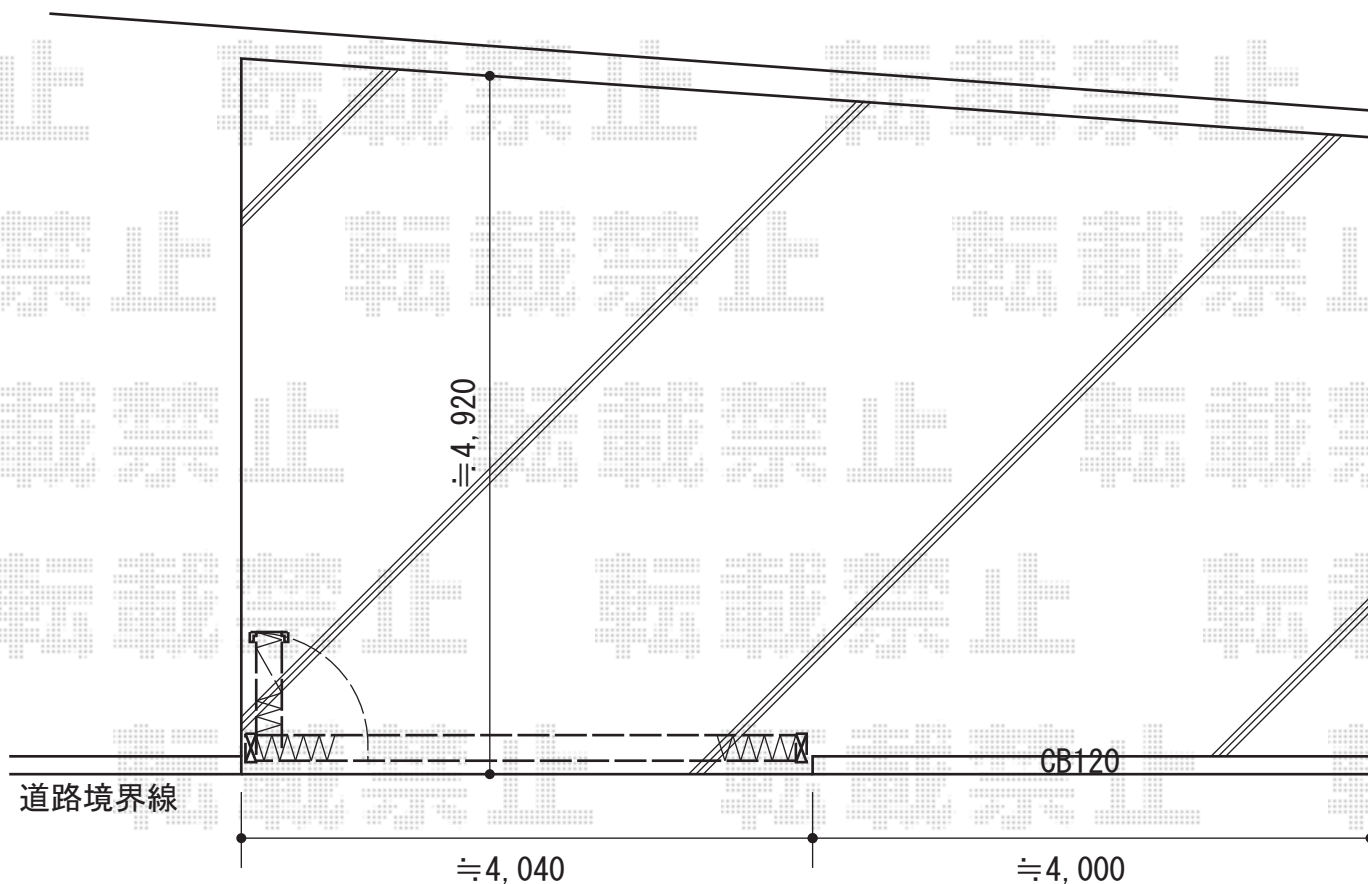

トリップゲート ペットガード型 ノンレール 片開き 40S

Value Select トリップゲート ペットガード型 ノンレール 片開き 40S
開口幅=3,959mm
全幅=4,059mm
たたみ幅=764mm
高さ=1,200mm
色：ダークブロンズ
キャスター数：3箇所
落棒数：2本

現場状況や作図制限により概略図の内容と多少の違いが生じることがございます。
施工時は、現場優先とさせて頂きたく思いますので、お立会い頂き、
最終のご指示のほど、何卒、宜しくお願い致します。