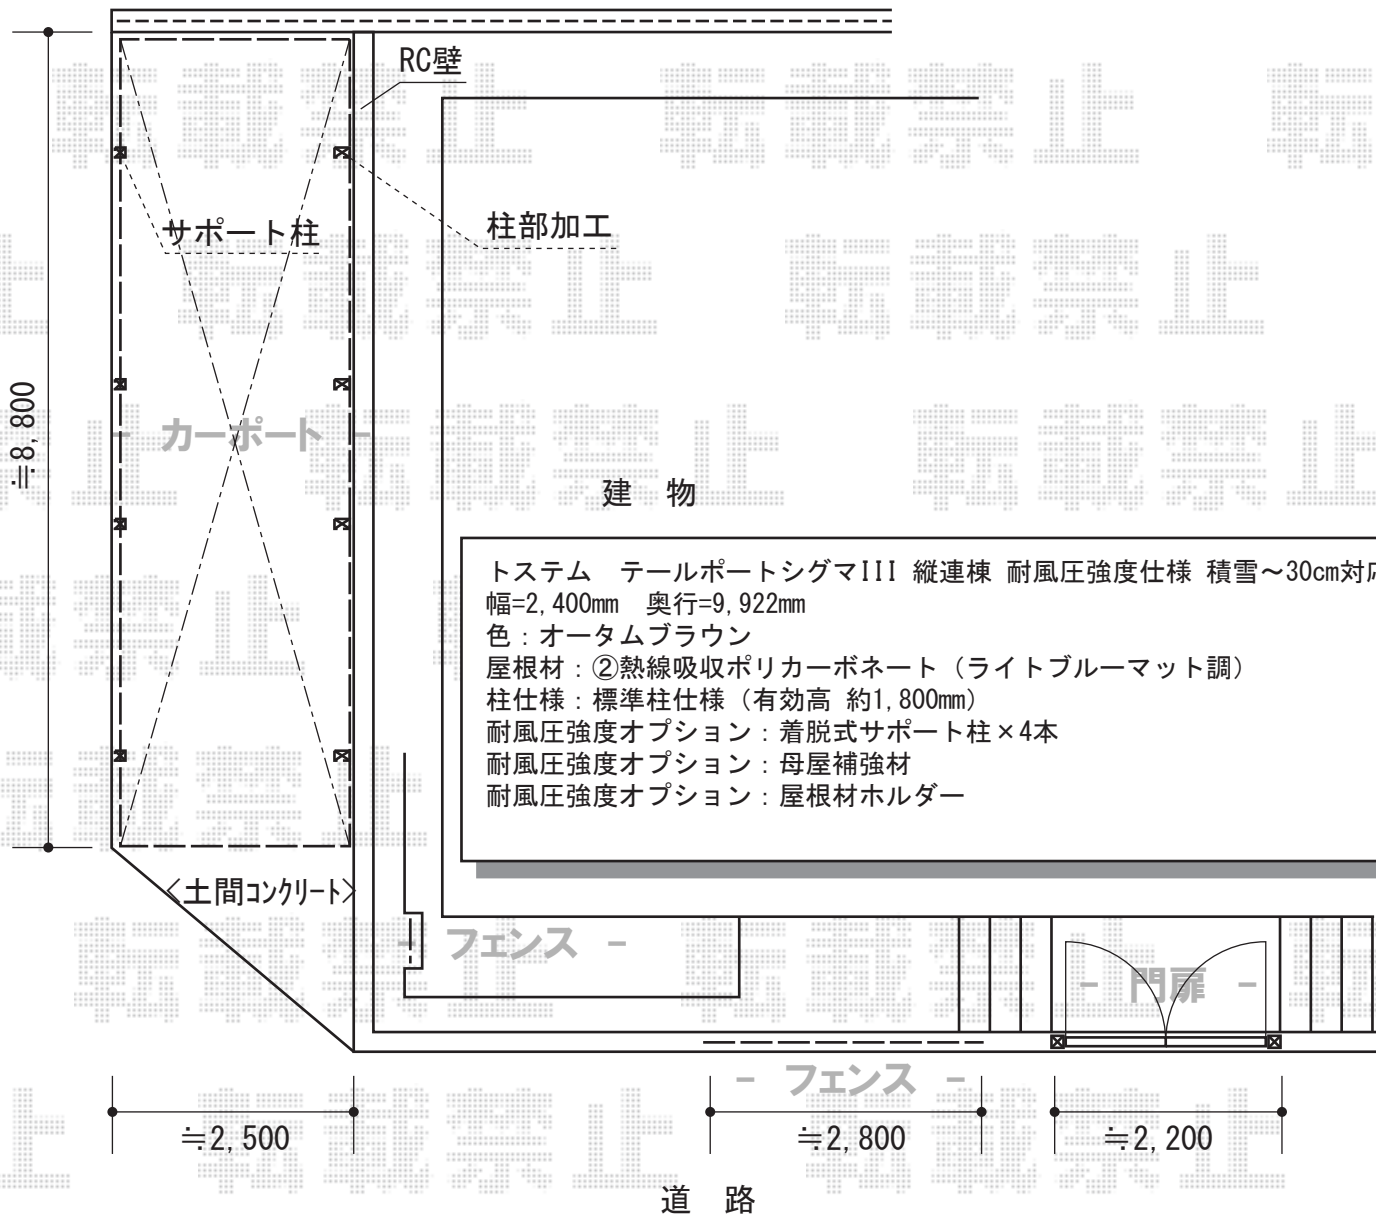

隣地

TOEX シャレオR1型フェンス フリーポールタイプ
本体1枚 (W×H) = (1,979.5×600mm) × 2枚
柱：T-6×3本 部品セットC：3セット
端部キャップC：1セット
色：オータムブラウン

TOEX シャレオR1型門扉 両開き 柱使用
扉1枚 (W×H) = (900・900mm×1,000mm)
色：オータムブラウン
錠：シリンダーRD錠
開き：内開き

現場状況や作図制限により概略図の内容と多少の違いが生じることがございます。
施工時は、現場優先とさせていただきますので、お立会い頂き、
最終のご指示のほど、何卒、宜しくお願い致します。