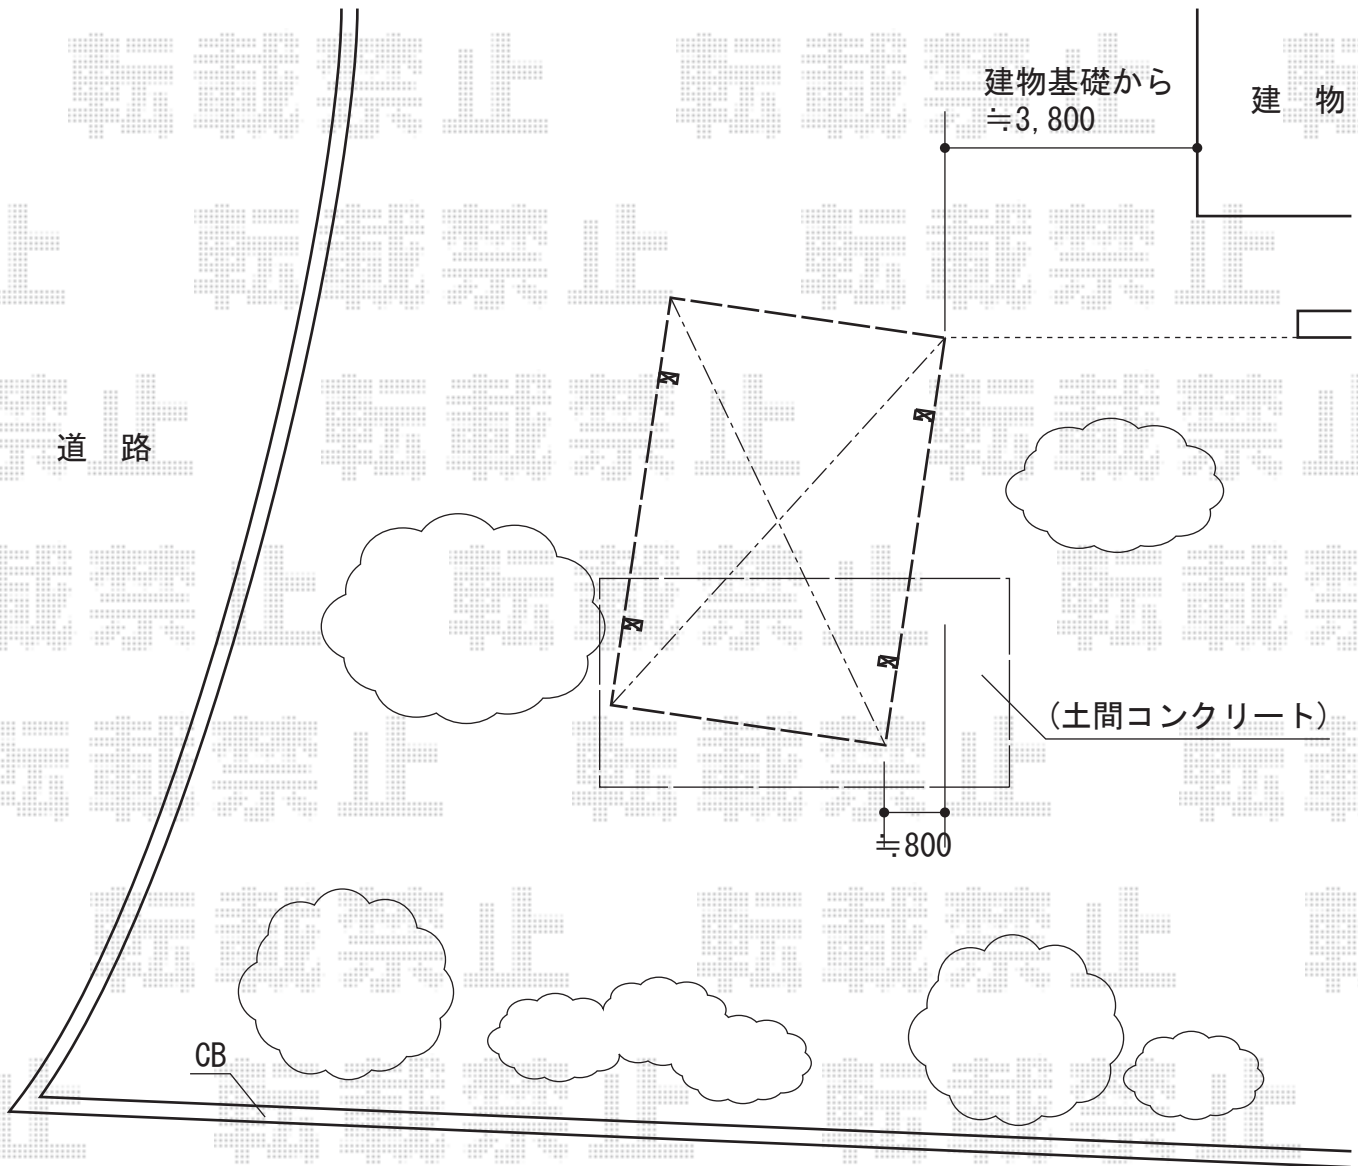

カーブポートシグマIII ワイド 積雪～30cm対応

現場状況や作図制限により概略図の内容と多少の違いが生じることがございます。  
施工時は、現場優先とさせて頂きたく思いますので、お立会い頂き、  
最終のご指示のほど、何卒、宜しくお願い致します。

EX-SHOP  
HTTP://WWW.EX-SHOP.NET

担当：本田

全ての著作権は、エクスショップに帰属します。当社とのお取引目的外の使用・複製・転載禁止となっております。