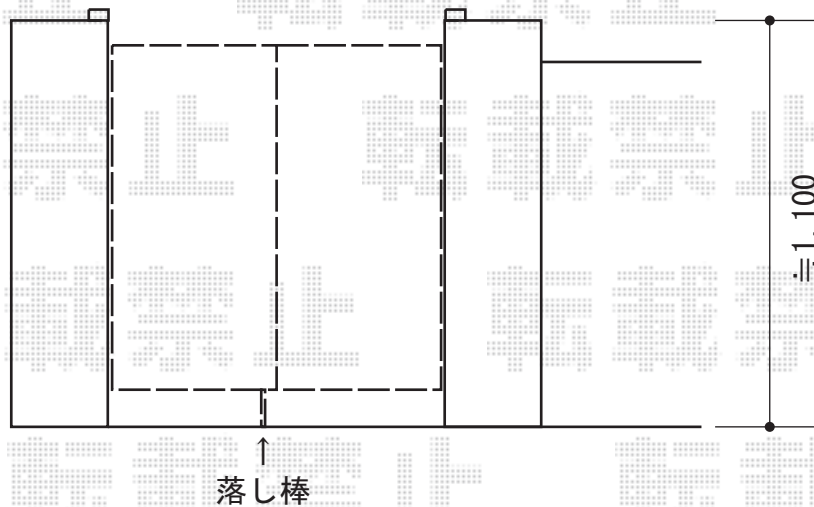

シャレオR1型 両開き 柱使用

TOEX シャレオR1型 両開き 柱使用

扉1枚 (W×H) = (700・700mm×1,000mm)

色：ブラック

錠：両面シリンダープッシュプル錠 (錠色：【未定：ライトシルバー/ライトゴールド/ダークステン】)

開き：内開き

現場状況や作図制限により概略図の内容と多少の違いが生じることがございます。
施工時は、現場優先とさせて頂きたく思いますので、お立会い頂き、
最終のご指示のほど、何卒、宜しくお願い致します。