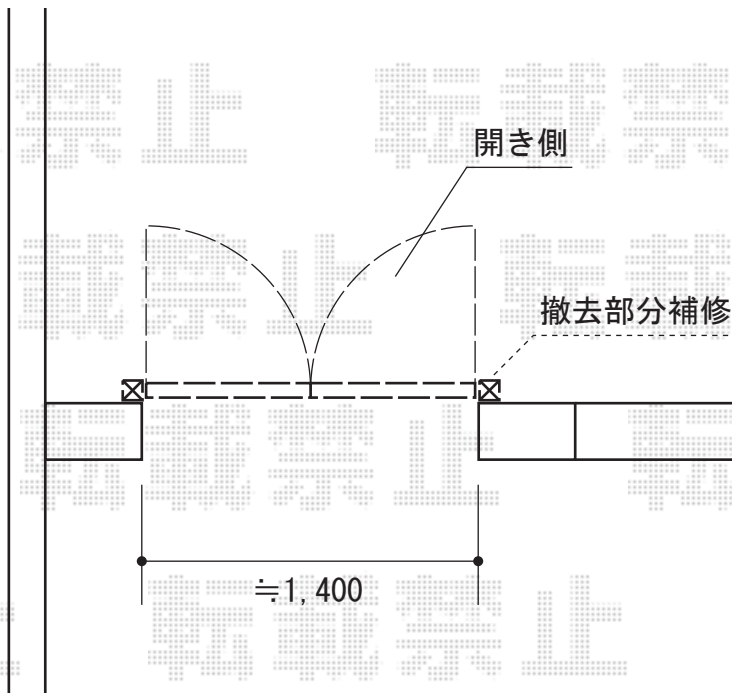

シャレオR1型 両開き 柱使用

TOEX シャレオR1型 両開き 柱使用

扉1枚 (W×H) = (700・700mm×1,000mm)

色：ブラック

錠：両面シリンダープッシュプル錠 (錠色：【未定：ライトシルバー/ライトゴールド/ダークステン】)

開き：内開き

現場状況や作図制限により概略図の内容と多少の違いが生じることがございます。
施工時は、現場優先とさせて頂きたく思いますので、お立会い頂き、
最終のご指示のほど、何卒、宜しくお願い致します。