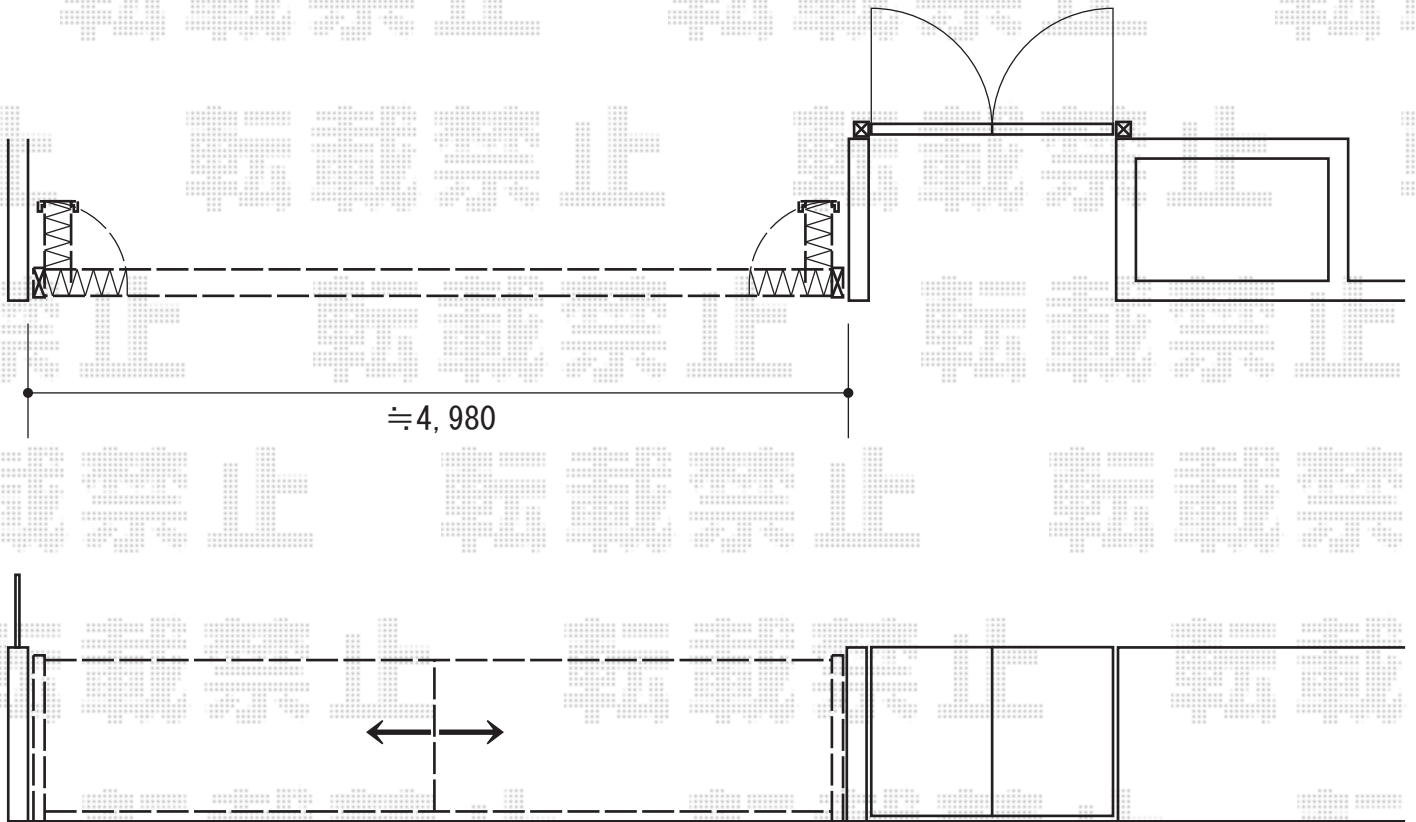

アルシャインII M型 Aタイプ ノンレール 両開き

TOEX アルシャインII M型 Aタイプ ノンレール 両開き

開口幅=4,979mm

全幅=5,115mm

たたみ幅=459mm+445mm

高さ=1,050mm

色：アイボリーホワイト

キャスター数：4箇所

落棒数：4本

オプション：転倒防止受金具×4・センターシャフト×4・センターシャフト取付部品A×4

現場状況や作図制限により概略図の内容と多少の違いが生じることがございます。
施工時は、現場優先とさせていただきますので、お立会い頂き、
最終のご指示のほど、何卒、宜しくお願い致します。

EX-SHOP
HTTP://WWW.EX-SHOP.NET

担当：谷