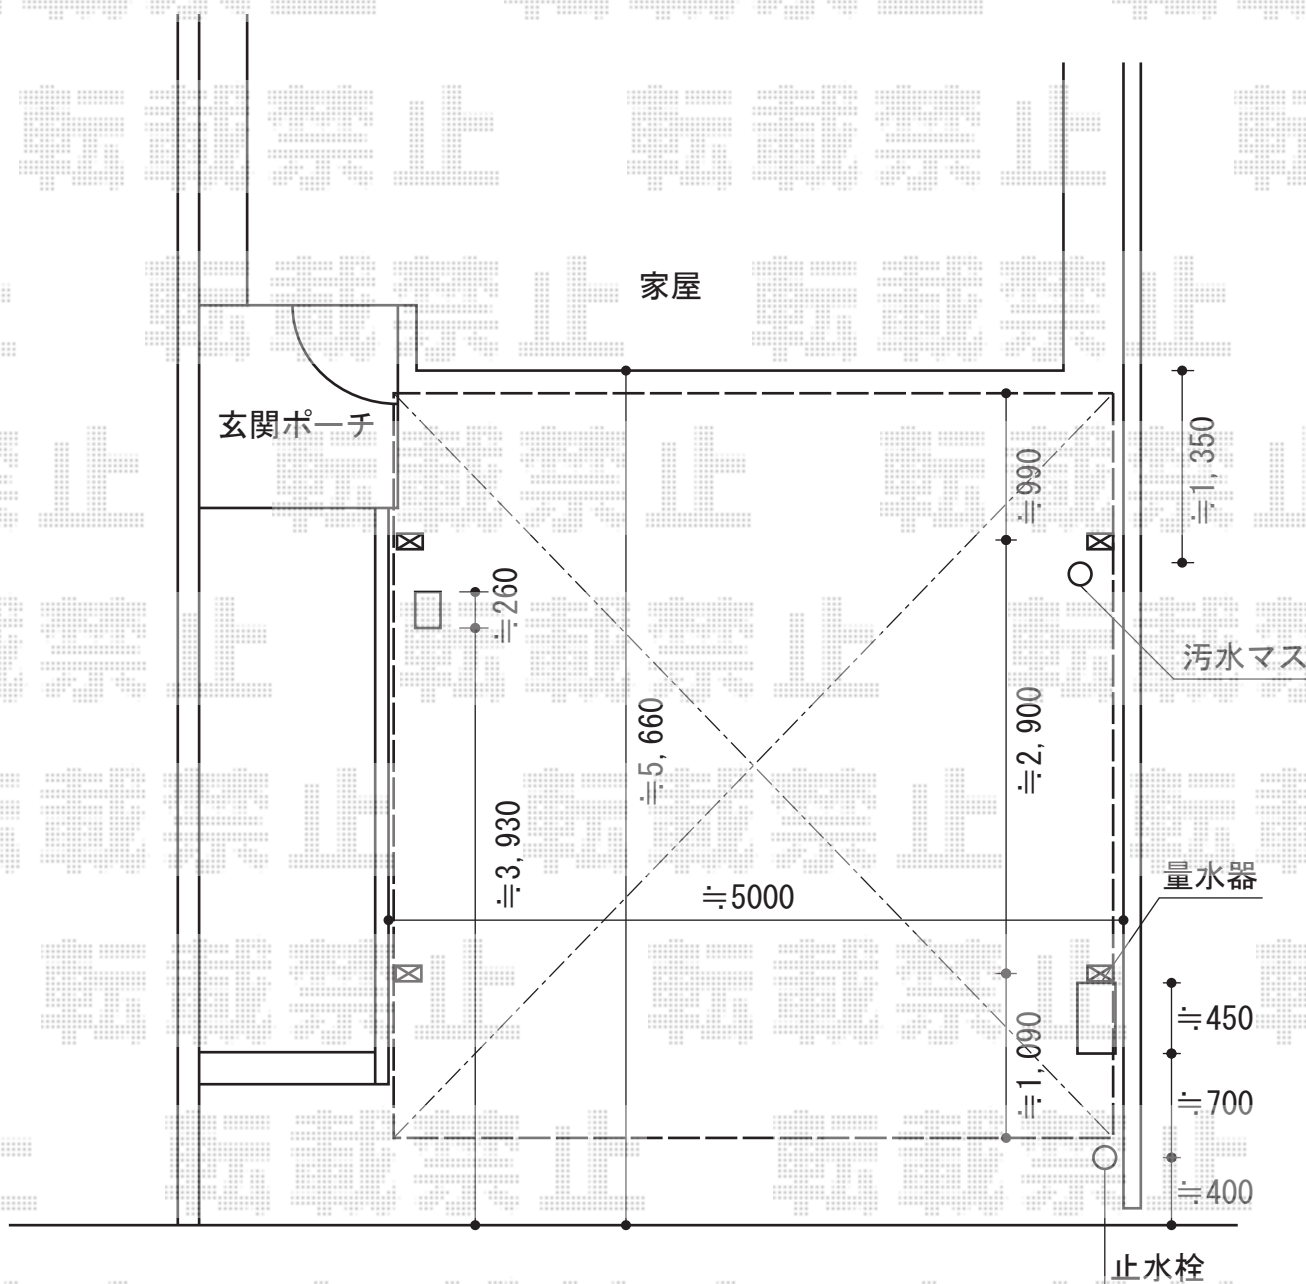

カーブポートシグマIII ワイド 積雪~30cm対応

トステム カーブポートシグマIII ワイド 積雪~30cm対応  
幅=4,837mm  
奥行=4,980mm  
色：シャイングレー  
屋根材：ポリカーボネート（ブラウン）  
柱仕様：ロング柱23仕様（有効高 約2,300mm）

現場状況や作図制限により概略図の内容と多少の違いが生じることがございます。  
施工時は、現場優先とさせていただきますので、お立会い頂き、  
最終のご指示のほど、何卒、宜しくお願い致します。