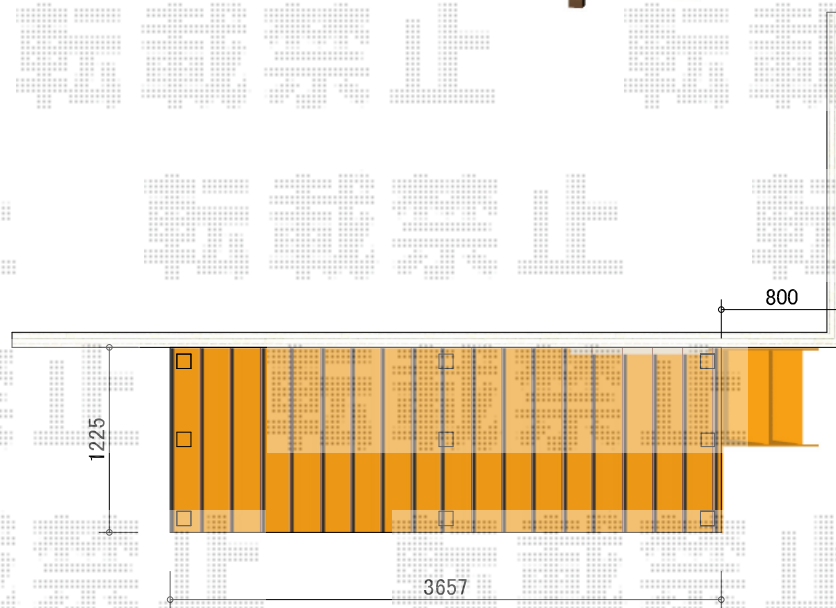

## リウッドデッキ 200+リウッドステップ 5型

YKK AP リウッドデッキ 200  
間口=2.0間 (3,651mm)  
出幅=4尺 (1,220mm)  
色：ナチュラルブラウン  
床板：縦貼り  
束柱：Tタイプ (400~550mm)  
YKK AP リウッドステップ 5型  
仕様：Tタイプ 2段  
色：ナチュラルブラウン

現場状況や作図制限により概略図の内容と多少の違いが生じることがございます。  
施工時は、現場優先とさせて頂きたく思いますので、お立会い頂き、  
最終のご指示のほど、何卒、宜しくお願い致します。