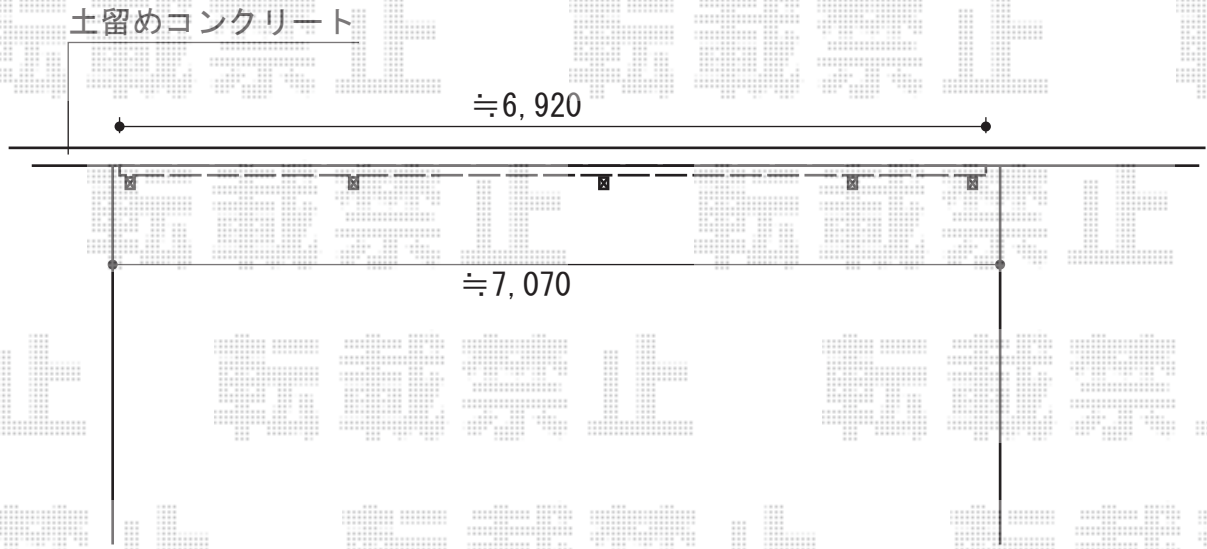

ハイグリッドフェンスN8型 フリーポールタイプ

TOEX ハイグリッドフェンスN8型フリーポールタイプ
本体1枚 (W×H) = (2,000mm×1,800mm) × 4枚
スチール柱 : T-18×5本
小口キャップ : ×1セット
色 : シヤイングレー

現場状況や作図制限により概略図の内容と多少の違いが生じることがございます。
施工時は、現場優先とさせて頂きたく思いますので、お立会い頂き、
最終のご指示のほど、何卒、宜しくお願い致します。