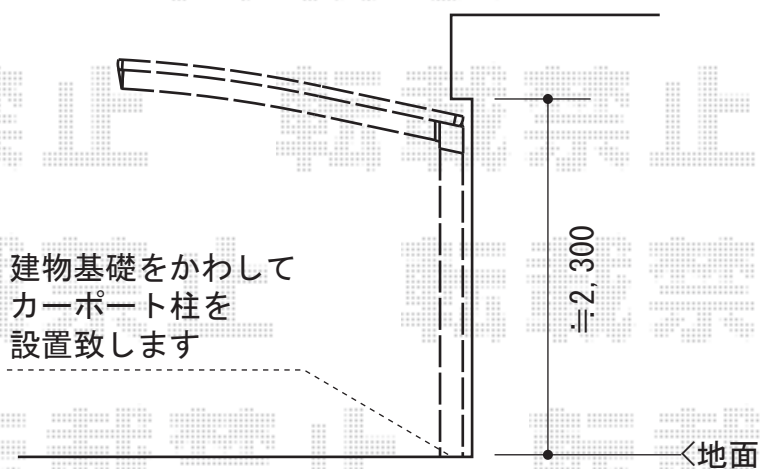

レイナポートグラン 積雪～20cm対応

YKK AP レイナポートグラン 積雪～20cm対応
幅=2,400mm
奥行=5,052mm
色：プラチナステン
屋根材：熱線遮断ポリカーボネート(トーマイマツト)
柱仕様：ハイルーフ柱仕様(有効高 約2,350mm)

現場状況や作図制限により概略図の内容と多少の違いが生じることがございます。
施工時は、現場優先とさせて頂きたく思いますので、お立会い頂き、
最終のご指示のほど、何卒、宜しくお願い致します。