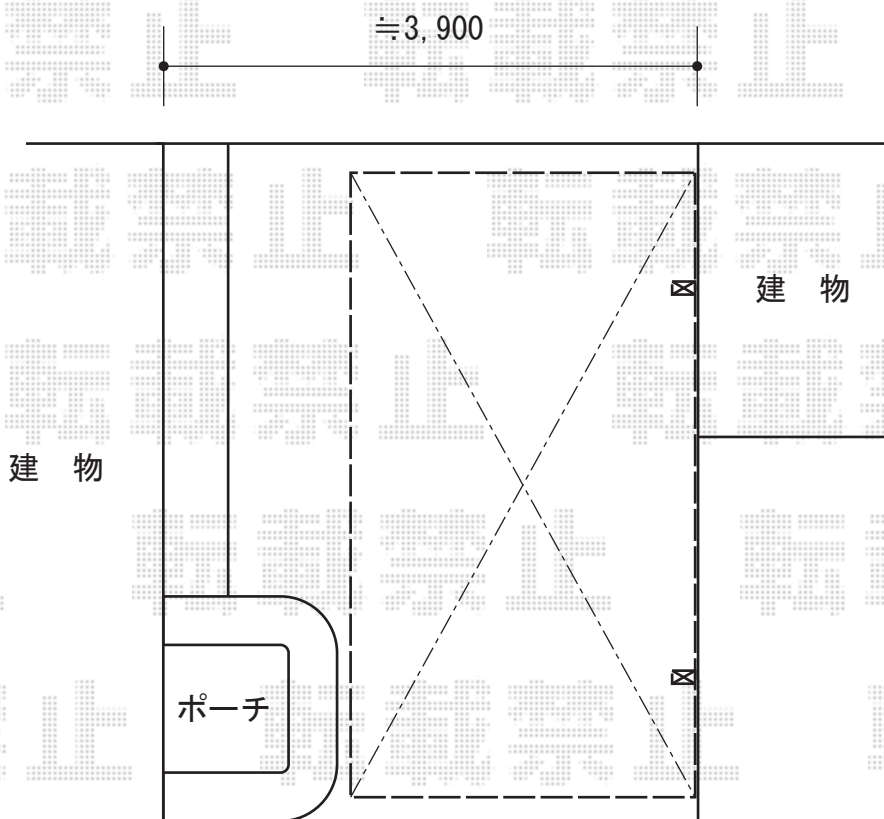

レイナポートグラン 積雪～20cm対応

YKK AP レイナポートグラン 積雪～20cm対応
幅=2,400mm
奥行=5,052mm
色：プラチナステン
屋根材：熱線遮断ポリカーボネート(トーマイマツト)
柱仕様：ハイルーフ柱仕様(有効高 約2,350mm)

現場状況や作図制限により概略図の内容と多少の違いが生じることがございます。
施工時は、現場優先とさせて頂きたく思いますので、お立会い頂き、
最終のご指示のほど、何卒、宜しくお願い致します。