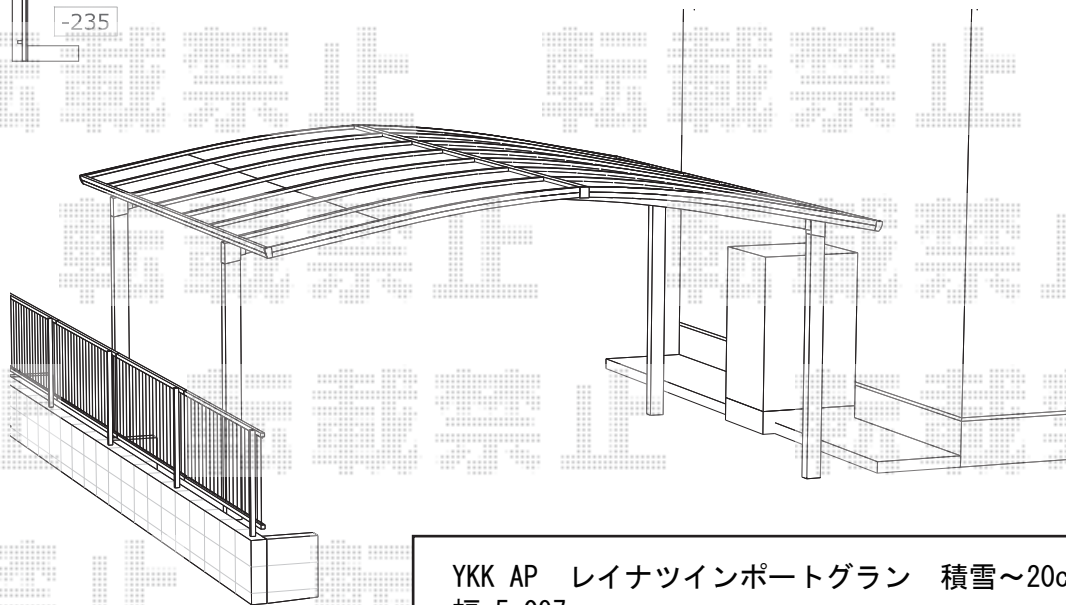

レイナツインポートグラン 積雪～20cm対応

※ご発注内容は上記の仕様サイズに相違がありますのでお気をつけ下さいませ。

YKK AP レйнаツインポートグラン 積雪～20cm対応  
 幅=5,097mm  
 奥行=5,400mm  
 色：プラチナステン  
 屋根材：ポリカーボネート（アースブルー）  
 柱仕様：ハイルーフ柱仕様（有効高 約2,350mm）

YKK AP 屋根ふき材補強部品セット  
 数量：2セット