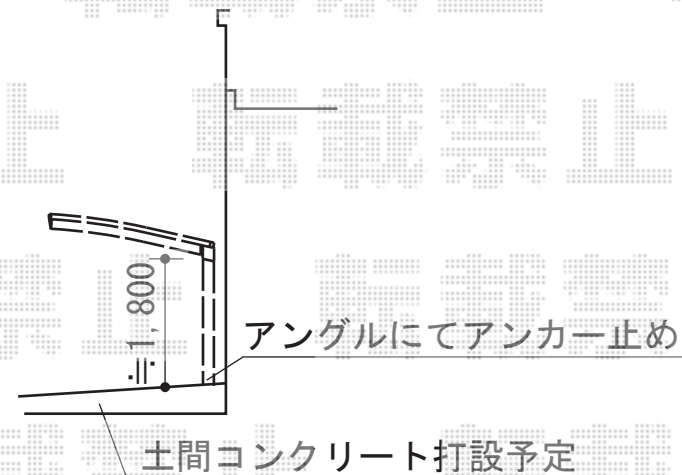

カーブポートシグマIII ミニ

トステム カーブポートシグマIII ミニ
幅=1,801mm
奥行=4,980mm
色：シャイングレー
屋根材：ポリカーボネート（ブルースモーク）
柱仕様：標準柱仕様

現場状況や作図制限により概略図の内容と多少の違いが生じることがございます。
施工時は、現場優先とさせていただきますので、お立会い頂き、
最終のご指示のほど、何卒、宜しくお願い致します。

EX-SHOP
HTTP://WWW.EX-SHOP.NET