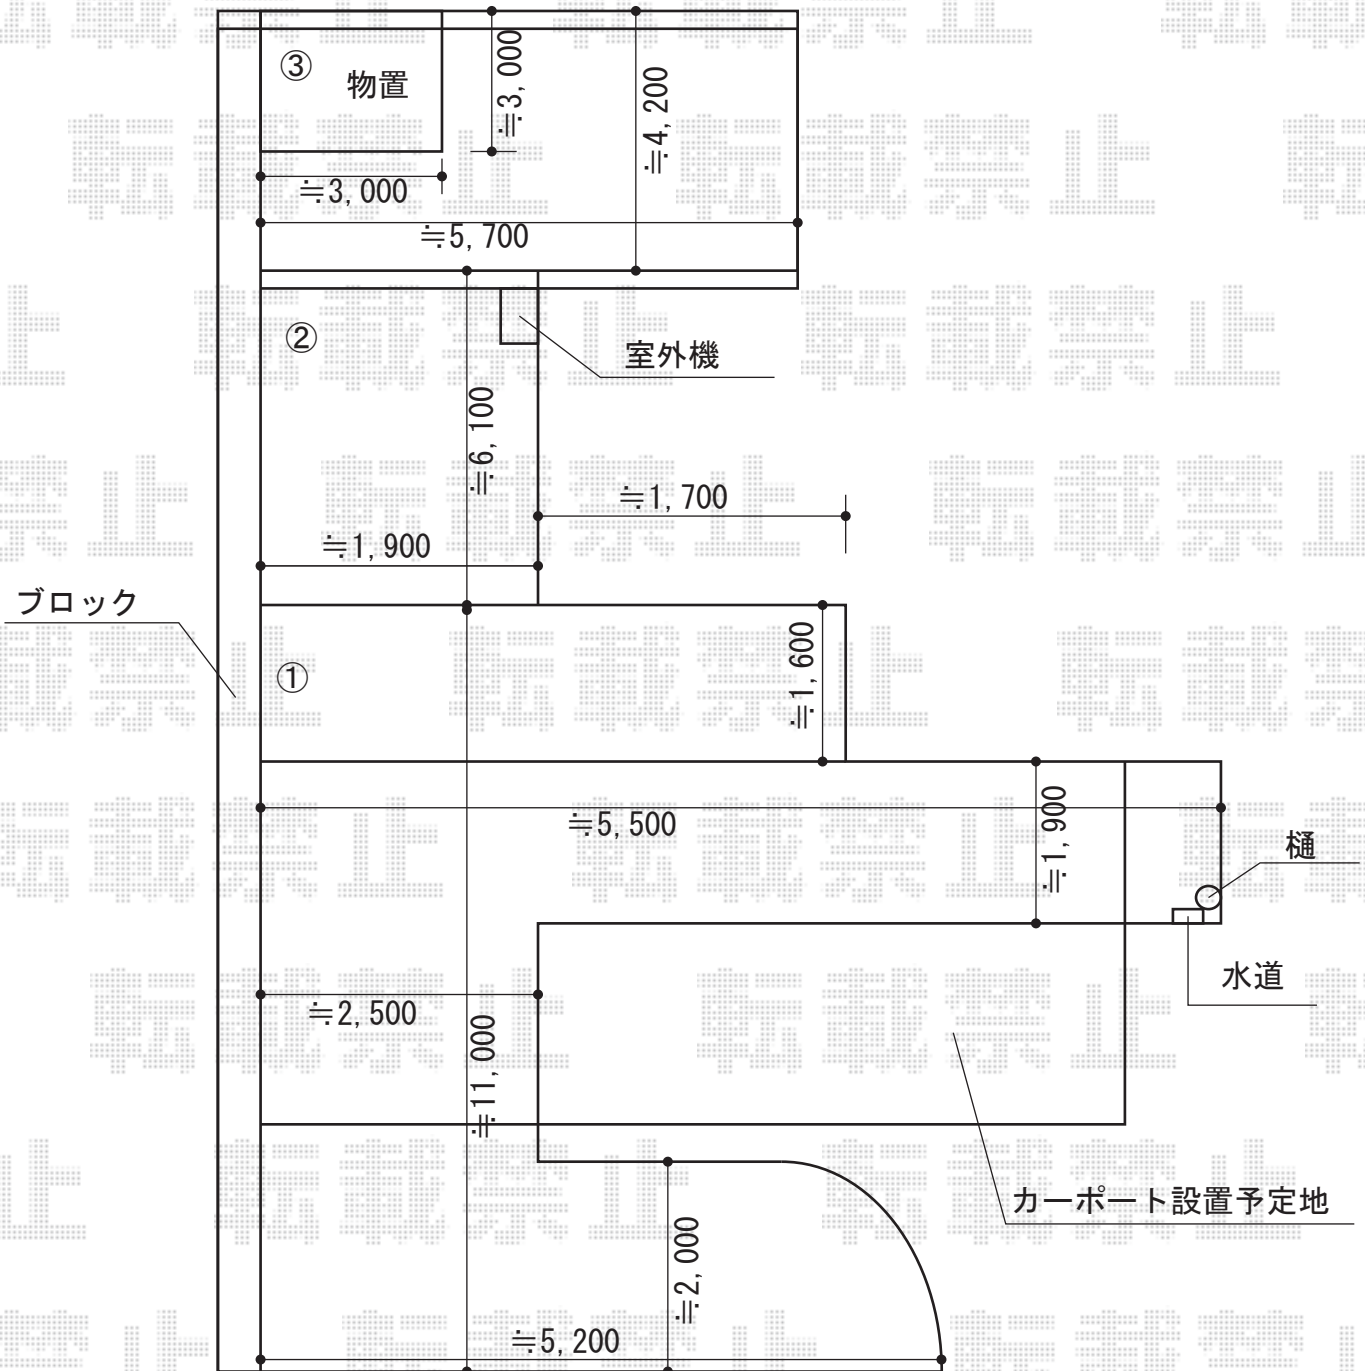

エフルージュ ツイン 積雪～20cm対応

YKK AP レイナツインポートグランZ 積雪～20cm対応
 幅=5,097mm
 奥行=5,052mm
 色：プラチナステン
 屋根材：熱線遮断ポリカーボネート(トーマイマット)
 柱仕様：ハイルーフ柱仕様(有効高 約2,350mm)

現場状況や作図制限により概略図の内容と多少の違いが生じることがございます。
 施工時は、現場優先とさせて頂きたく思いますので、お立会い頂き、
 最終のご指示のほど、何卒、宜しくお願い致します。