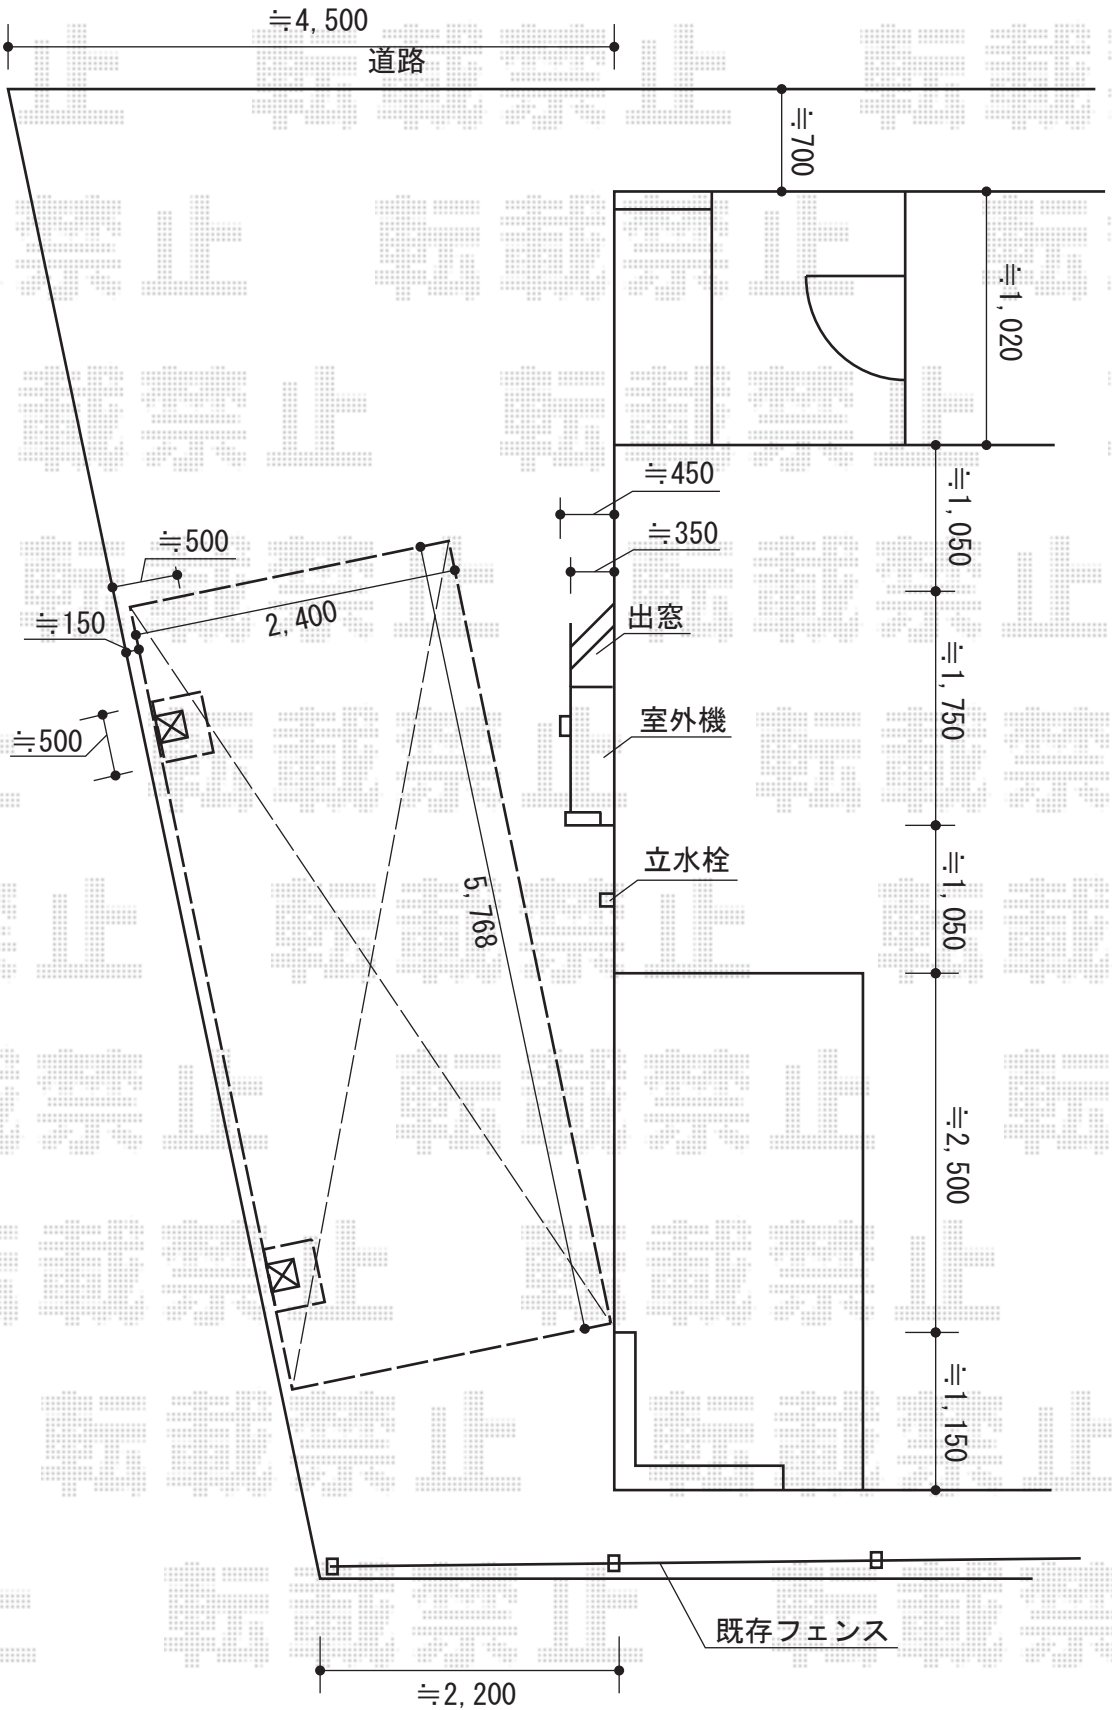

レイナポートグラン 積雪～20cm対応

現場状況や作図制限により概略図の内容と多少の違いが生じることがございます。  
 施工時は、現場優先とさせて頂きたく思いますので、お立会い頂き、  
 最終のご指示のほど、何卒、宜しくお願い致します。

**EX-SHOP**  
 HTTP://WWW.EX-SHOP.NET  
 担当：本田