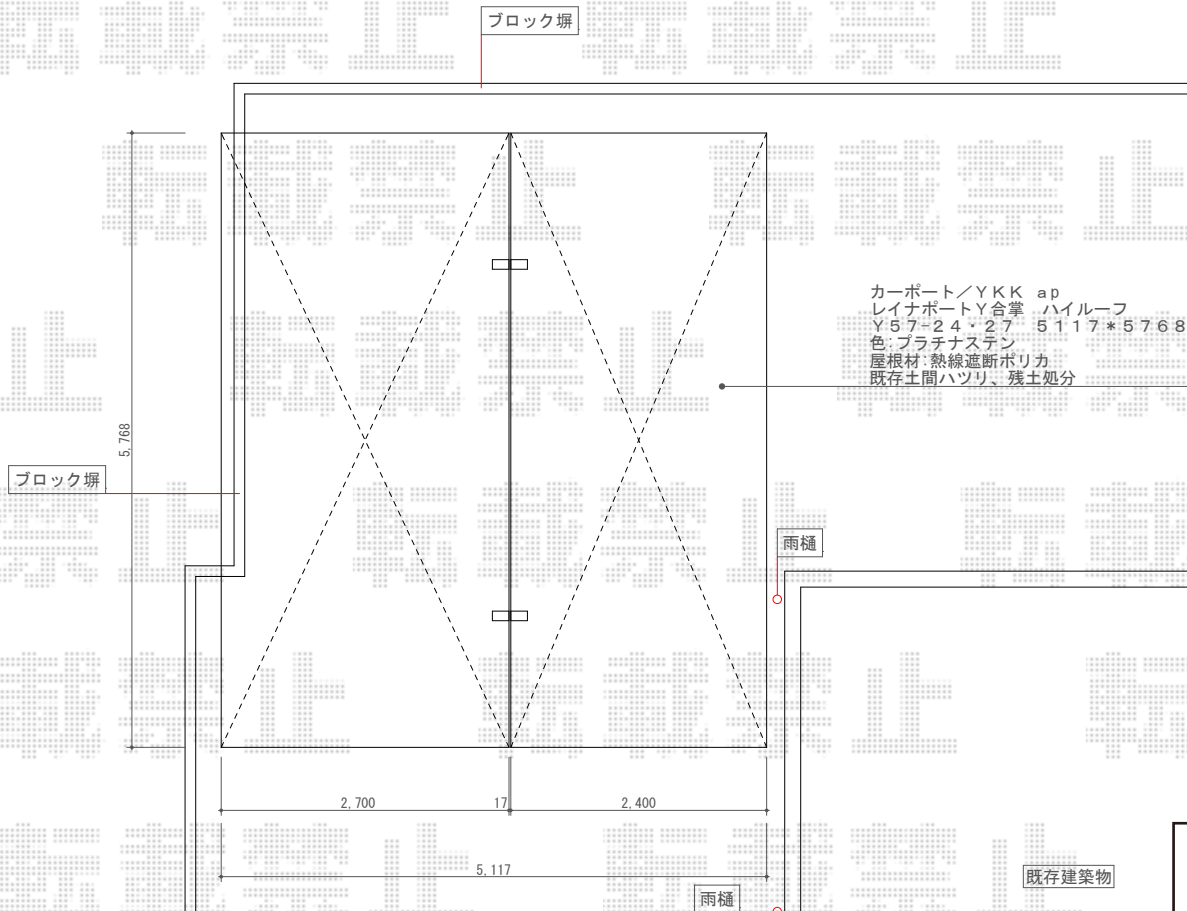

レイナポートグラン Y合掌 積雪～20cm対応

YKK AP レイナポートグラン Y合掌 積雪～20cm対応
幅= 5,117mm (24+27)
奥行= 5,768mm
色: プラチナステン
屋根材: 熱線遮断ポリカーボネート (アースブルーマット調)
柱仕様: ハイルーフ仕様 (有効高 約2,355mm)

現場状況や作図制限により概略図の内容と多少の違いが生じることがございます。
施工時は、現場優先とさせて頂きたく思いますので、お立会い頂き、
最終のご指示のほど、何卒、宜しくお願い致します。