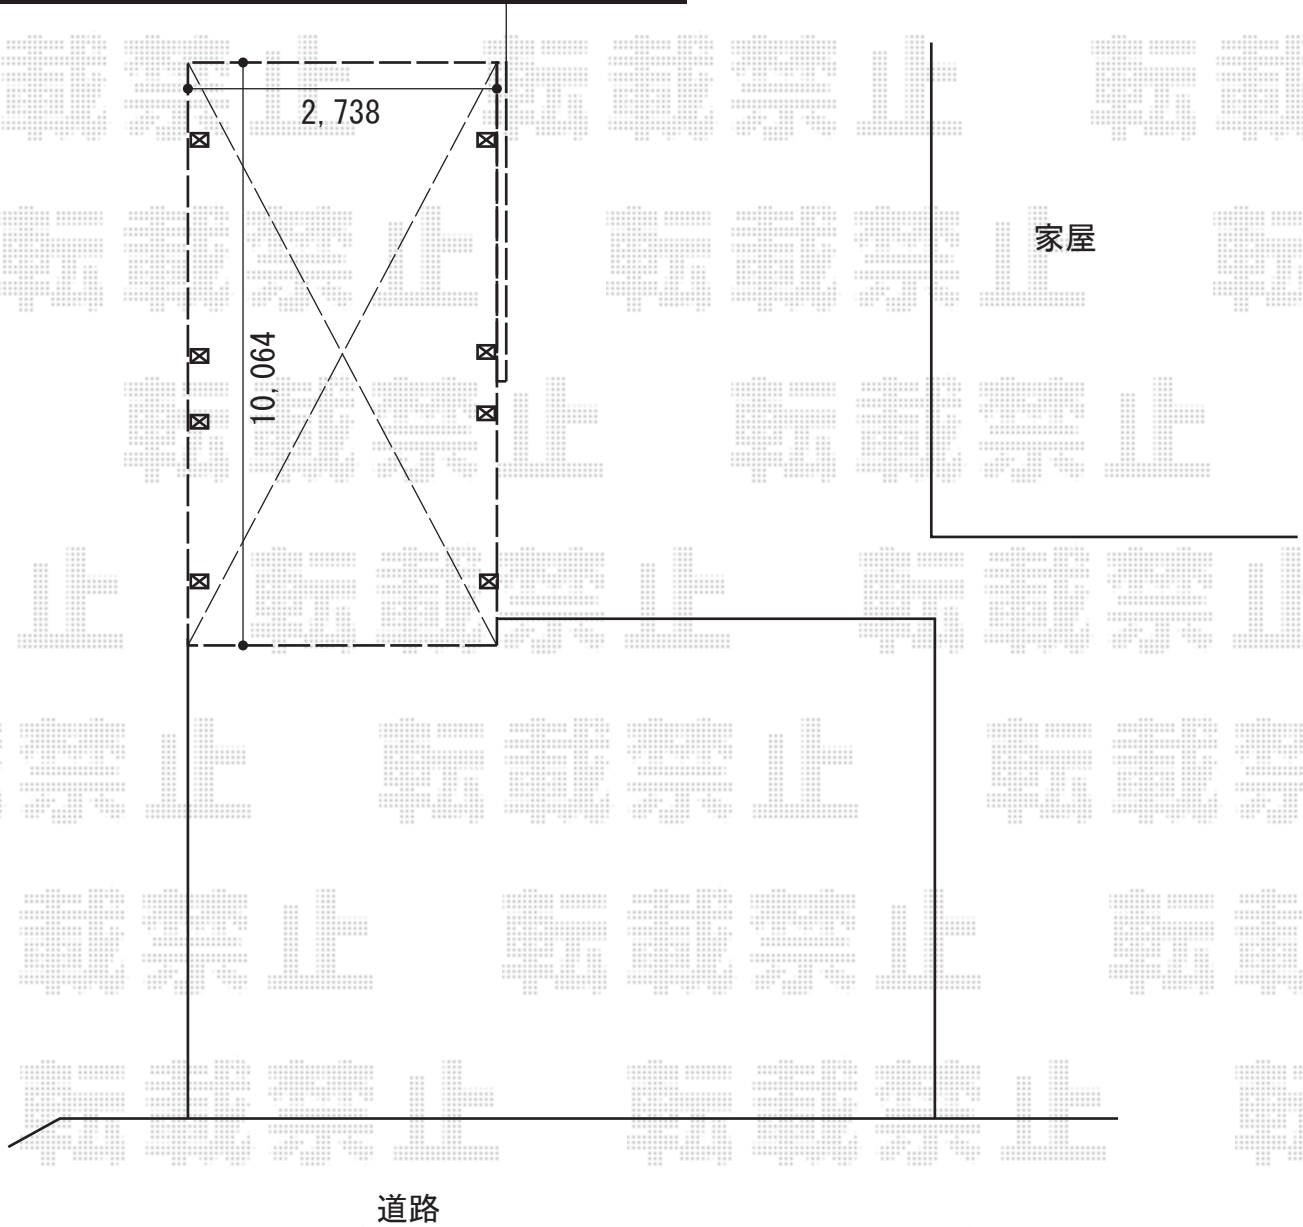

レイナワンポートグラン 縦連棟 積雪～20cm対応

YKK AP レイナワンポートグラン 縦連棟 積雪～20cm対応
幅= 2,738mm
奥行= 10,064mm
色：【仮】ブラウン
屋根材： 熱線遮断ポリカーボネート(トーマイマット)
柱仕様： 標準柱仕様 (有効高 約2,000mm)

YKK AP レイナワンポートグラン用 サイドパネル
奥行サイズ： 51用
高さ： 1,873mm
色： プラチナステン
パネル材： ポリカーボネート (トーマイマット)