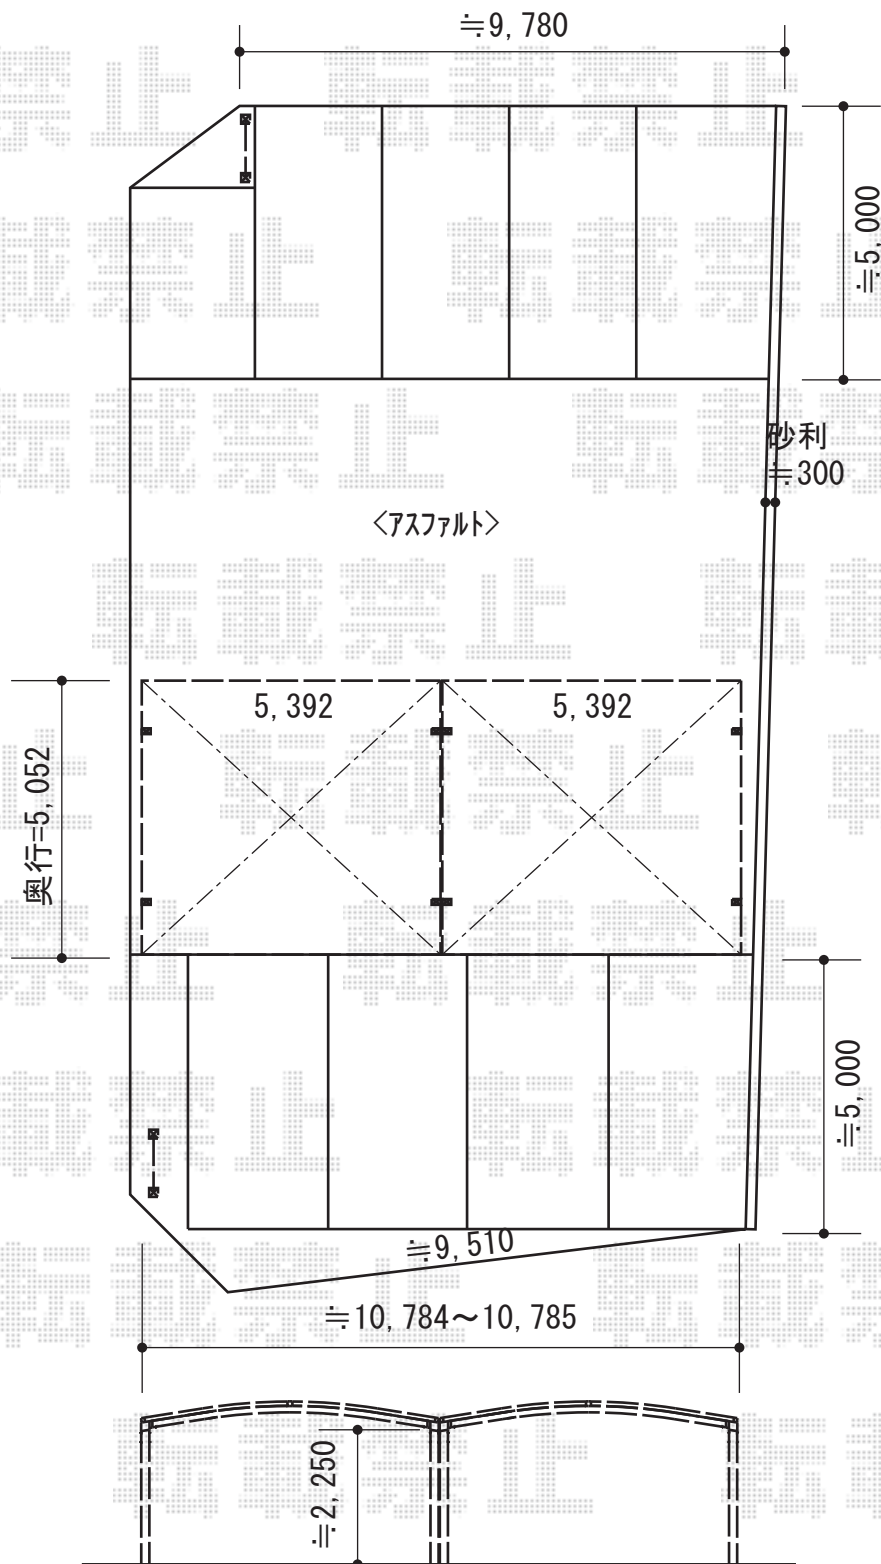

カーポート

Value Select プレシオスポート ワイド 積雪~20cm対応
幅=5,392mm
奥行=5,052mm
色：ノーブルステン
屋根材：ポリカーボネート（スカイブルー）
柱仕様：ハイルーフ柱仕様（有効高 約2,250mm）
台数：2台

現場状況や作図制限により概略図の内容と多少の違いが生じることがございます。
施工時は、現場優先とさせて頂きたく思いますので、お立会い頂き、
最終のご指示のほど、何卒、宜しくお願い致します。