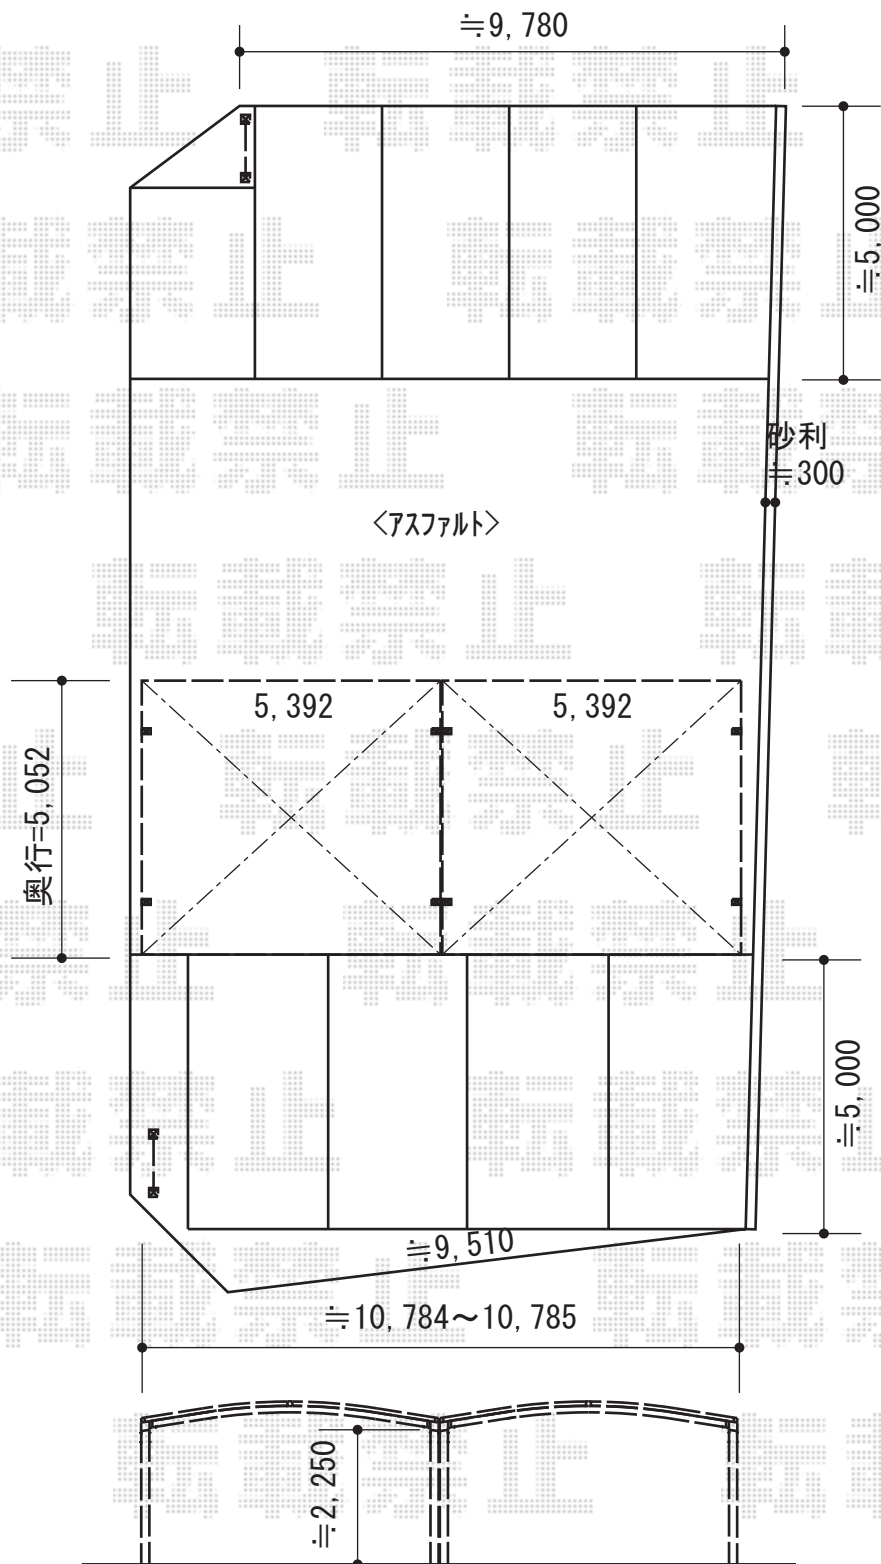

# カーポート

Value Select プレシオスポート ワイド 積雪~20cm対応  
 幅=5,392mm  
 奥行=5,052mm  
 色：ノーブルステン  
 屋根材：ポリカーボネート（スカイブルー）  
 柱仕様：ハイルーフ柱仕様（有効高 約2,250mm）  
 台数：2台

現場状況や作図制限により概略図の内容と多少の違いが生じることがございます。  
 施工時は、現場優先とさせて頂きたく思いますので、お立会い頂き、  
 最終のご指示のほど、何卒、宜しくお願い致します。