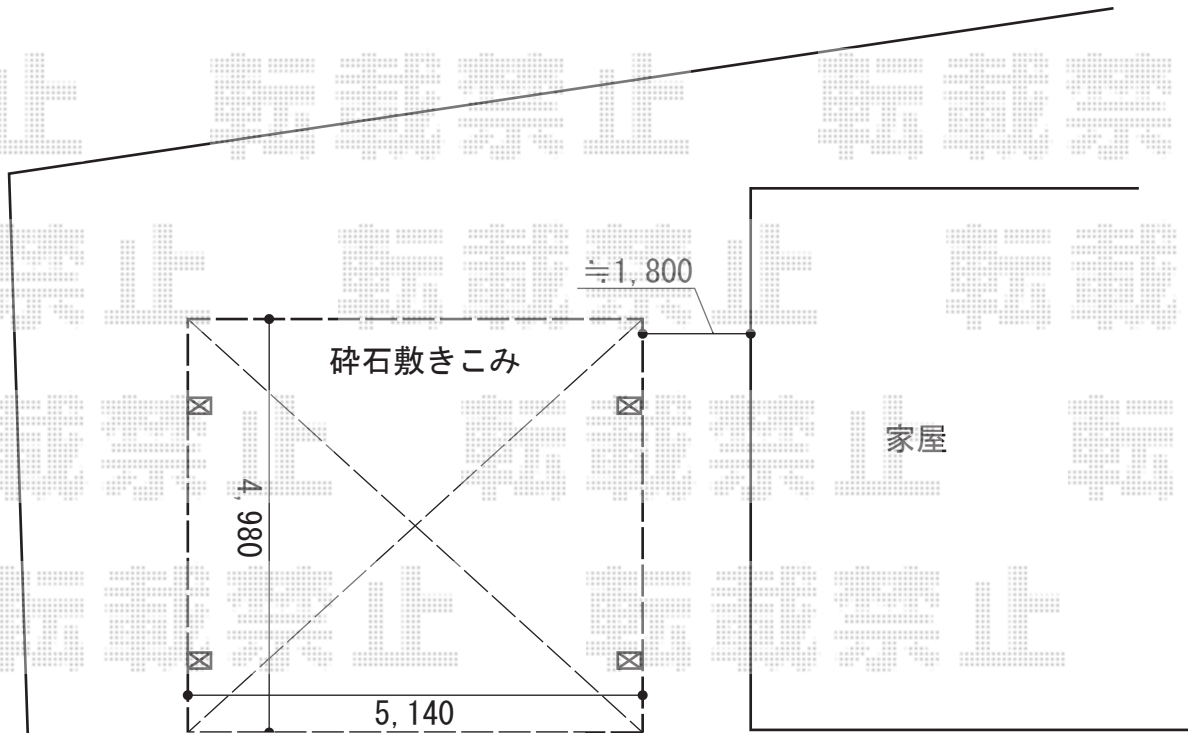

カーブポートシグマIII ワイド 積雪～30cm対応

トステム カーブポートシグマIII ワイド 積雪～30cm対応  
幅=5,140mm  
奥行=4,980mm  
色：オータムブラウン  
屋根材：熱線吸収ポリカーボネート（ライトブルーマット調）  
柱仕様：ロング柱23仕様（有効高 約2,300mm）

現場状況や作図制限により概略図の内容と多少の違いが生じることがございます。  
施工時は、現場優先とさせて頂きたく思いますので、お立会い頂き、  
最終のご指示のほど、何卒、宜しくお願い致します。