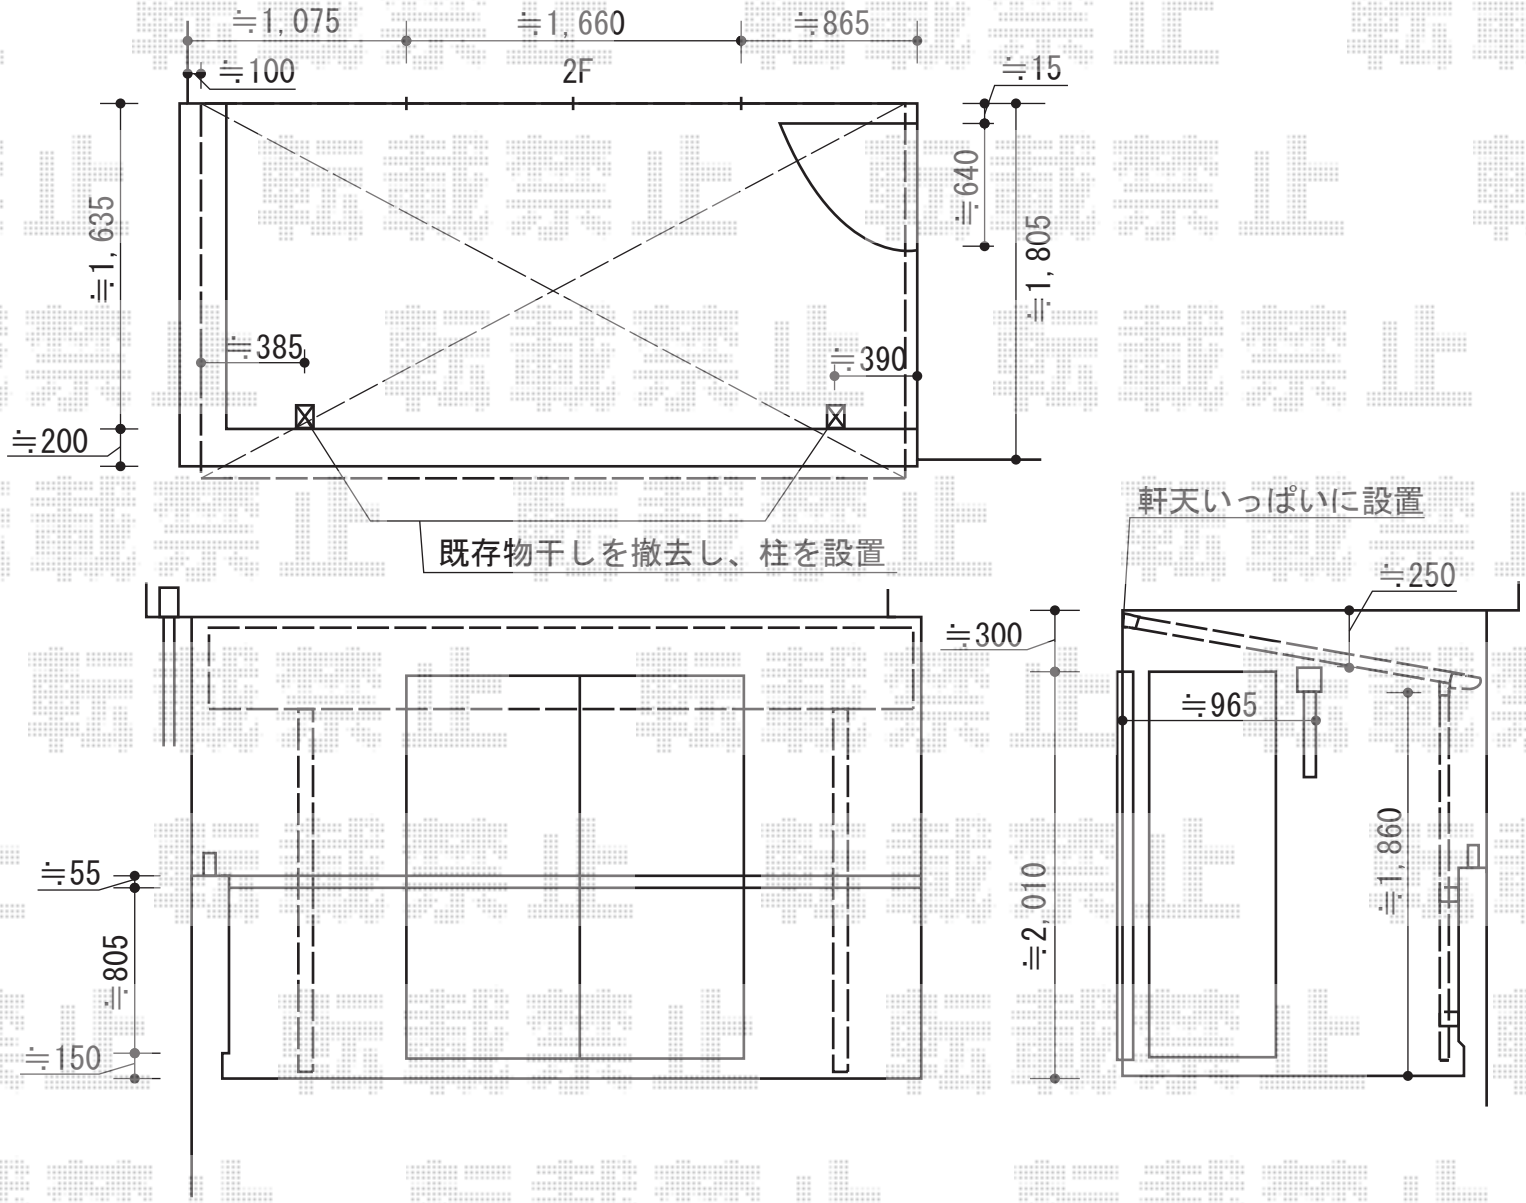

パワーアルファ F型 屋根タイプ 単体 積雪～30cm対応

トステム パワーアルファ F型 屋根タイプ 単体 積雪～30cm対応  
 間口=関東間2.0間 (柱芯々3,650mm 屋根幅3,840mm)  
 出幅=6尺 (1,785mm)  
 色：シャイングレー  
 屋根材：ポリカーボネート (ブラウン)  
 柱仕様：出幅自在桁タイプ (柱2本)  
 施工方法：下止め仕様  
 オプション：吊り下げ物干し ワイド 2本入