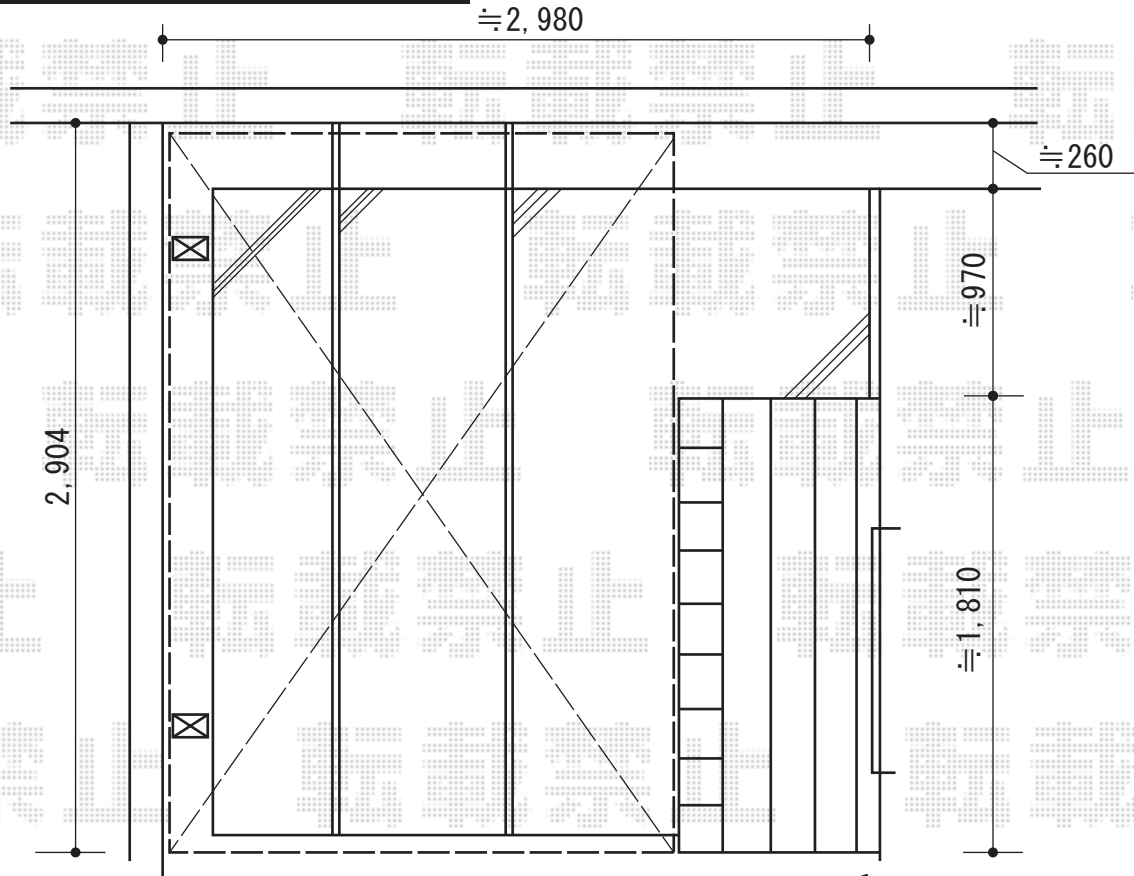

# レイナポートグランミニ 積雪~20cm対応

レイナポートグランミニ 積雪~20cm対応  
 カテゴリ サイクルポート メーカー YKK AP 型番  
 幅= 2,100mm  
 奥行= 2,904mm  
 色: 【仮】プラチナステン  
 屋根材: ポリカーボネート (トーマイマツト)  
 柱仕様: ハイルーフ柱仕様

現場状況や作図制限により概略図の内容と多少の違いが生じることがございます。  
 施工時は、現場優先とさせて頂きたく思いますので、お立会い頂き、  
 最終のご指示のほど、何卒、宜しくお願い致します。