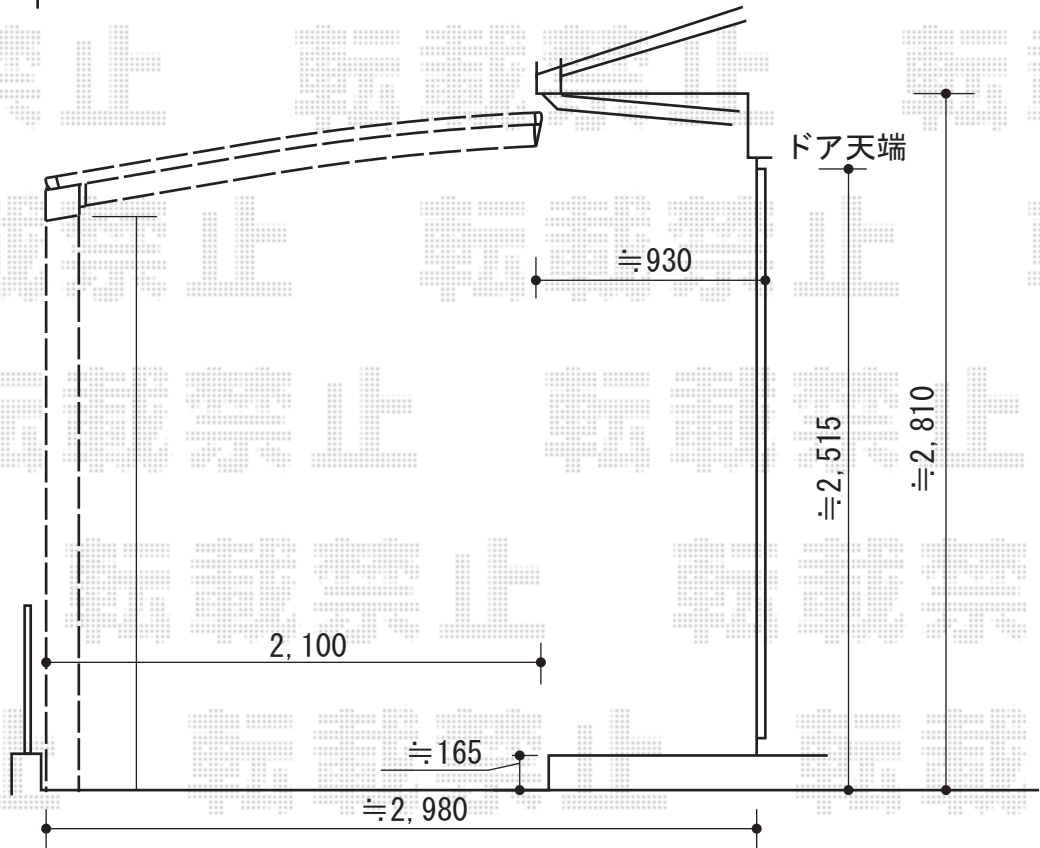

# レイナポートグランミニ 積雪~20cm対応

レイナポートグランミニ 積雪~20cm対応  
 カテゴリ サイクルポート メーカー YKK AP 型番  
 幅= 2,100mm  
 奥行= 2,904mm  
 色: 【仮】プラチナステン  
 屋根材: ポリカーボネート (トーマイマツト)  
 柱仕様: ハイルーフ柱仕様

現場状況や作図制限により概略図の内容と多少の違いが生じることがございます。  
 施工時は、現場優先とさせて頂きたく思いますので、お立会い頂き、  
 最終のご指示のほど、何卒、宜しくお願い致します。