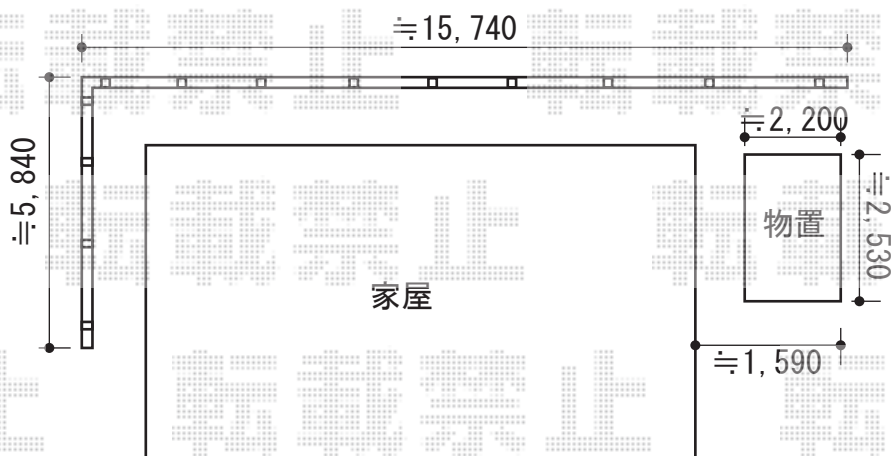

カーポート・フェンス

勾配がございます。

YKK AP レイナツインポートグラン 積雪~20cm対応
幅=5,097mm
奥行=5,400mm
色：プラチナステン
屋根材：ポリカーボネート（アースブルー）
柱仕様：ハイルーフ柱仕様（有効高 約2,355mm）

TOEX アルミメッシュフェンス フリーポールタイプ
本体1枚（W×H）=（1,979.5×1,000mm）（¥13,800）×11枚
柱仕様：T-10（¥6,100）×13本
部品セット：（¥550）×12セット
端部カバー：T-10（¥1,400）×1本
コーナー継手：（¥1,400）×1セット
端部キャップ：（¥550）×2セット
色：シャイングレー

タクボ物置 ND-2515 T Mr.ストックマンダンディ 一般型
間口=2,532mm
奥行=1,590mm
高さ=2,110mm
色：トロピカルオレンジ
屋根タイプ：標準型
耐荷重タイプ：一般型

現場状況や作図制限により概略図の内容と多少の違いが生じることがございます。
施工時は、現場優先とさせていただきますので、お立会い頂き、
最終のご指示のほど、何卒、宜しくお願い致します。

EX-SHOP
HTTP://WWW.EX-SHOP.NET