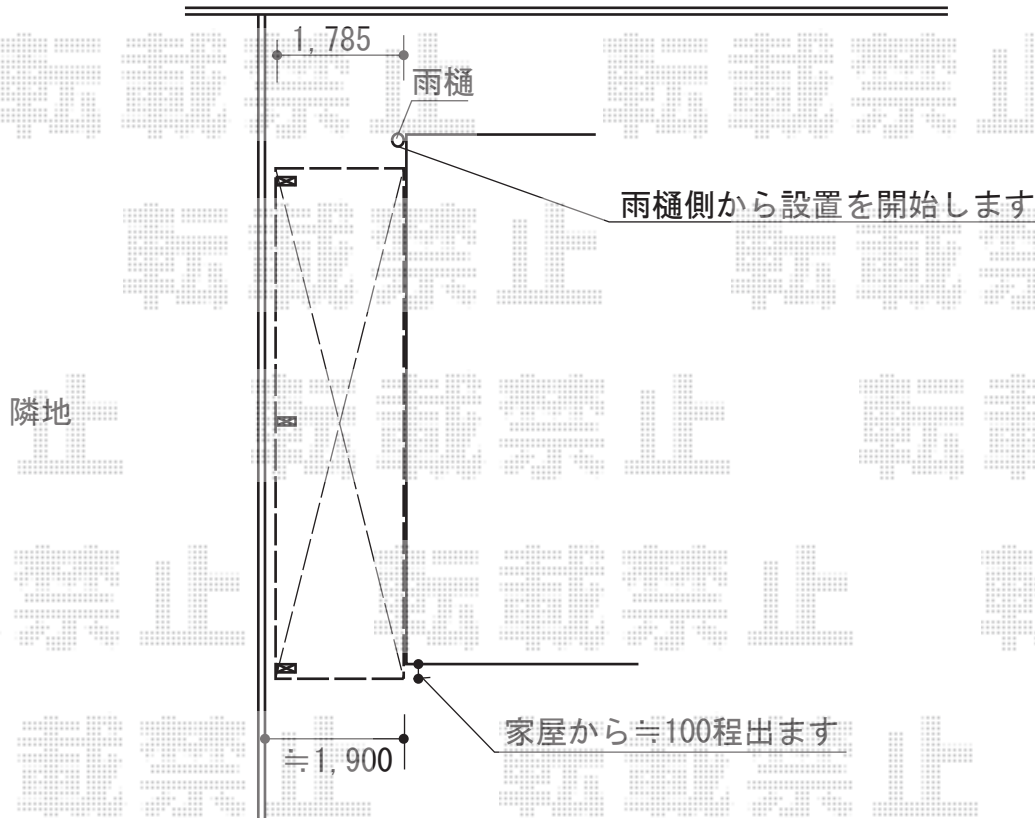

ライザーテラスII R型 テラスタイプ 連棟 積雪～20cm対応

トステム ライザーテラスII R型 テラスタイプ 連棟 積雪～20cm対応
間口=関東間3.5間[2.0+1.5間] (柱芯々6,170mm 屋根幅6,390mm) 出幅=6尺 (1,785mm)
色: シャイングレー 屋根材: ポリカーボネート (クリアマット・すりガラス調)
柱仕様: 柱位置固定タイプ (柱3本) 施工方法: 上止め仕様