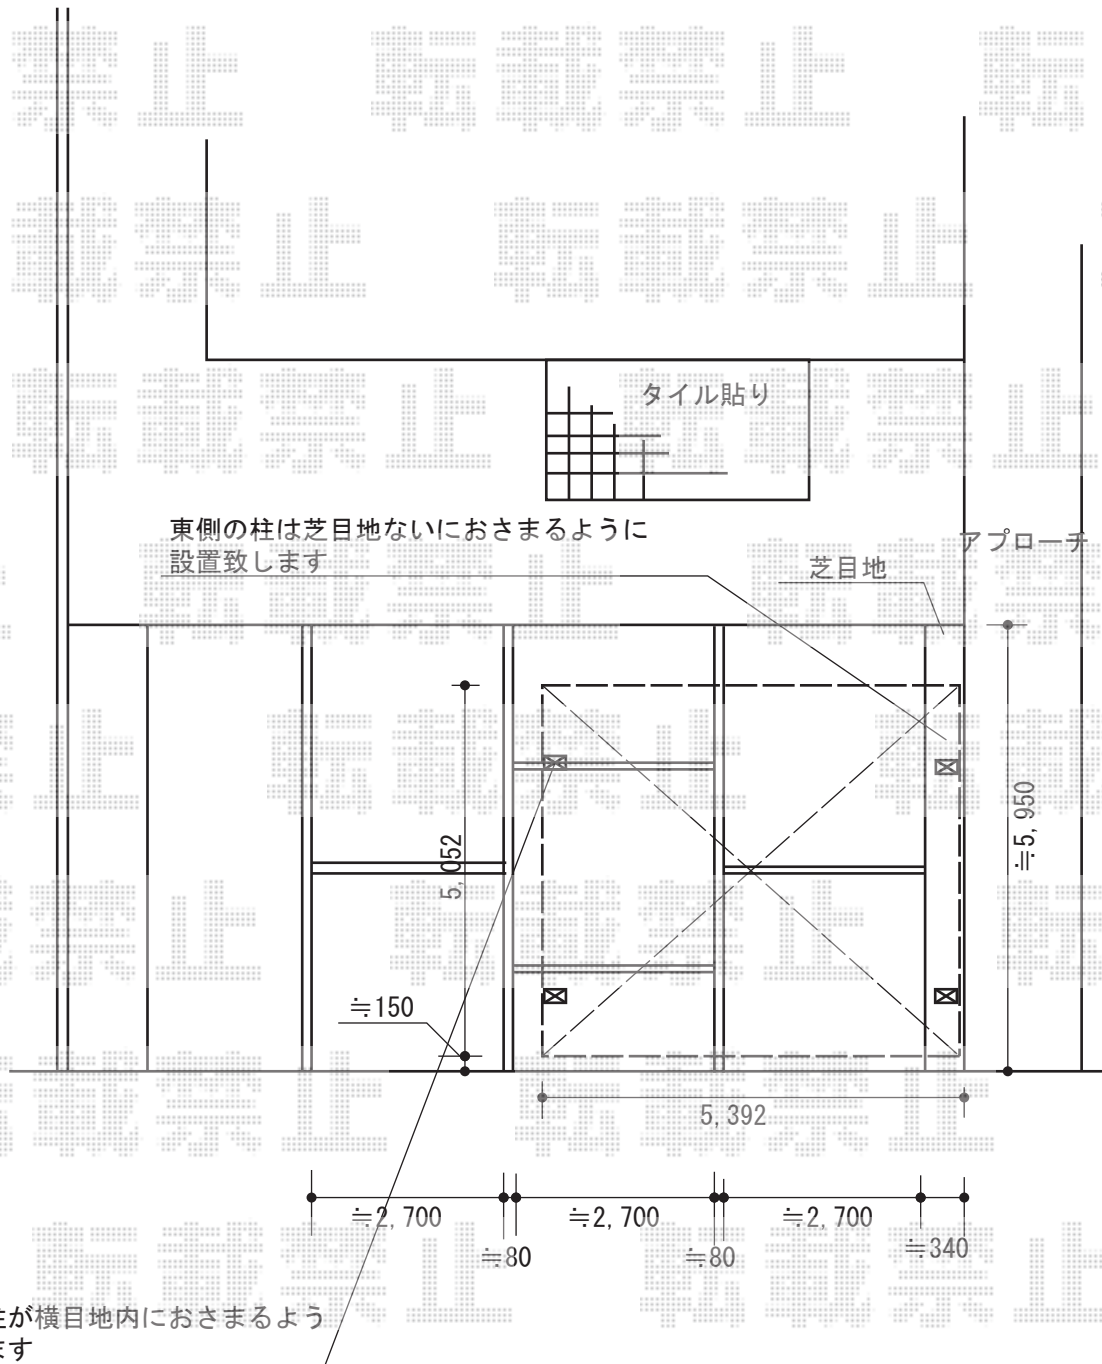

# レイナツインポートグラン 積雪～20cm対応

西側奥の柱が横目地内におさまるよう設置致します

YKK AP レイナツインポートグラン積雪～20cm対応  
 幅=5,392mm  
 奥行=5,400mm  
 色：プラチナステン屋根材：熱線遮断ポリカーボネート(トーマイマット)  
 柱仕様：ハイルーフ柱仕様(有効高 約2,350mm)

現場状況や作図制限により概略図の内容と多少の違いが生じることがございます。  
 施工時は、現場優先とさせて頂きたく思いますので、お立会い頂き、  
 最終のご指示のほど、何卒、宜しくお願い致します。