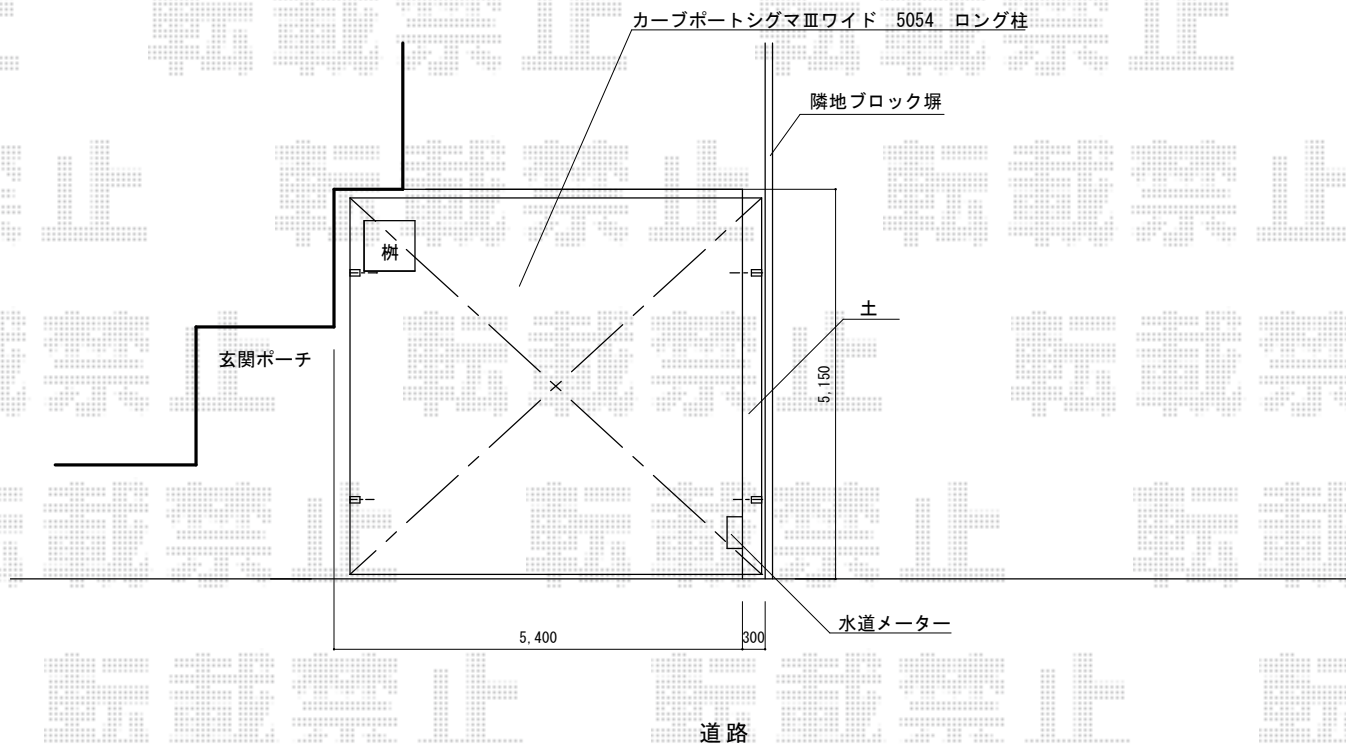

カーブポートシグマIII ワイド 積雪～30cm対応

トステム カーブポートシグマIII ワイド 積雪～30cm対応
幅= 5,443mm
奥行= 4,980mm
色： シャイングレー
屋根材： ガリレポリカ（クリアマット・すりガラス調）
柱仕様： ロング柱23仕様（有効高 約2,300mm）

現場状況や作図制限により概略図の内容と多少の違いが生じることがございます。
施工時は、現場優先とさせて頂きたく思いますので、お立会い頂き、
最終のご指示のほど、何卒、宜しくお願い致します。