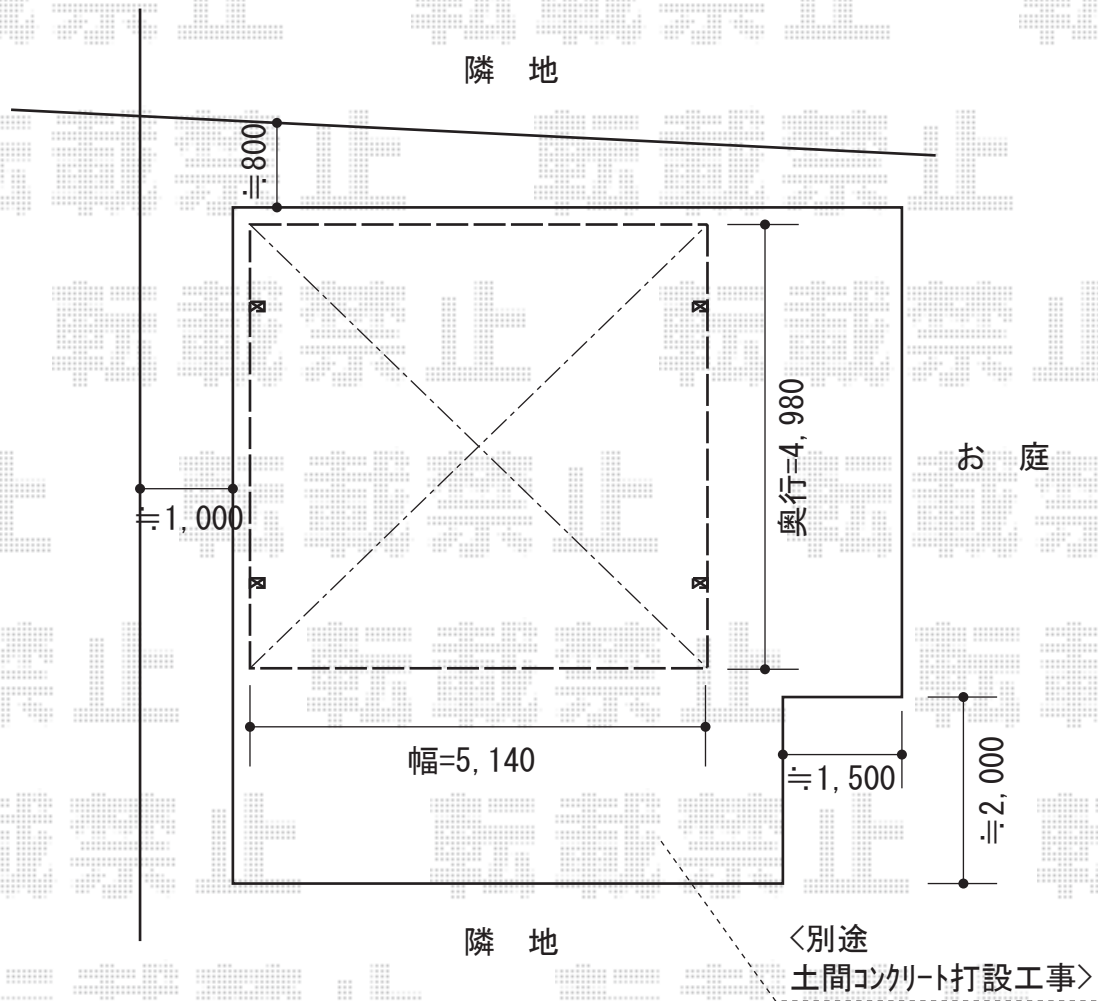

カーブポートシグマIII ワイド 積雪～30cm対応

トステム カーブポートシグマIII ワイド 積雪～30cm対応
幅=5,140mm
奥行=4,980mm
色：シャイングレー
屋根材：ポリカーボネート（ブルースモーク）
柱仕様：ロング柱23仕様（有効高 約2,300mm）

現場状況や作図制限により概略図の内容と多少の違いが生じることがございます。
施工時は、現場優先とさせていただきますので、お立会い頂き、
最終のご指示のほど、何卒、宜しくお願い致します。