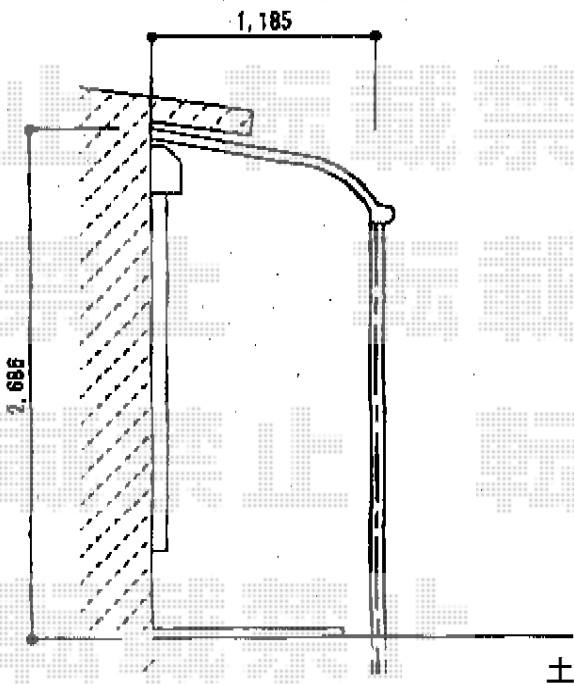

ライザーテラスII R型 テラスタイプ 単体 積雪～20cm対応

トステム ライザーテラスII R型 テラスタイプ 単体 積雪～20cm対応
間口=関東間2.0間 (柱芯々3,440mm 屋根幅3,660mm)
出幅=4尺 (1,185mm)
色：オータムブラウン
屋根材：ポリカーボネート (クリアマット・すりガラス調)
柱仕様：柱位置固定タイプ (柱2本)
施工方法：上止め仕様

現場状況や作図制限により概略図の内容と多少の違いが生じることがございます。
施工時は、現場優先とさせて頂きたく思いますので、お立会い頂き、
最終のご指示のほど、何卒、宜しくお願い致します。