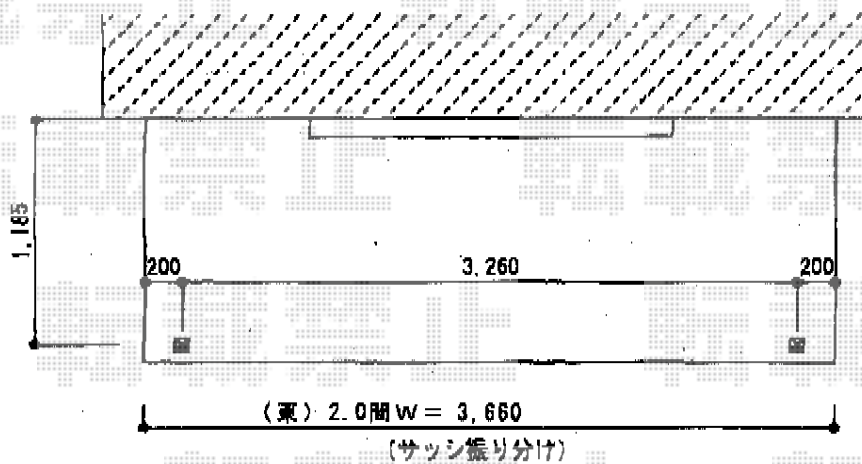

ライザーテラスII R型 テラスタイプ 単体 積雪～20cm対応

トステム ライザーテラスII R型 テラスタイプ 単体 積雪～20cm対応
間口=関東間2.0間 (柱芯々3,440mm 屋根幅3,660mm)
出幅=4尺 (1,185mm)
色：オータムブラウン
屋根材：ポリカーボネート (クリアマット・すりガラス調)
柱仕様：柱位置固定タイプ (柱2本)
施工方法：上止め仕様

現場状況や作図制限により概略図の内容と多少の違いが生じることがございます。
施工時は、現場優先とさせて頂きたく思いますので、お立会い頂き、
最終のご指示のほど、何卒、宜しくお願い致します。