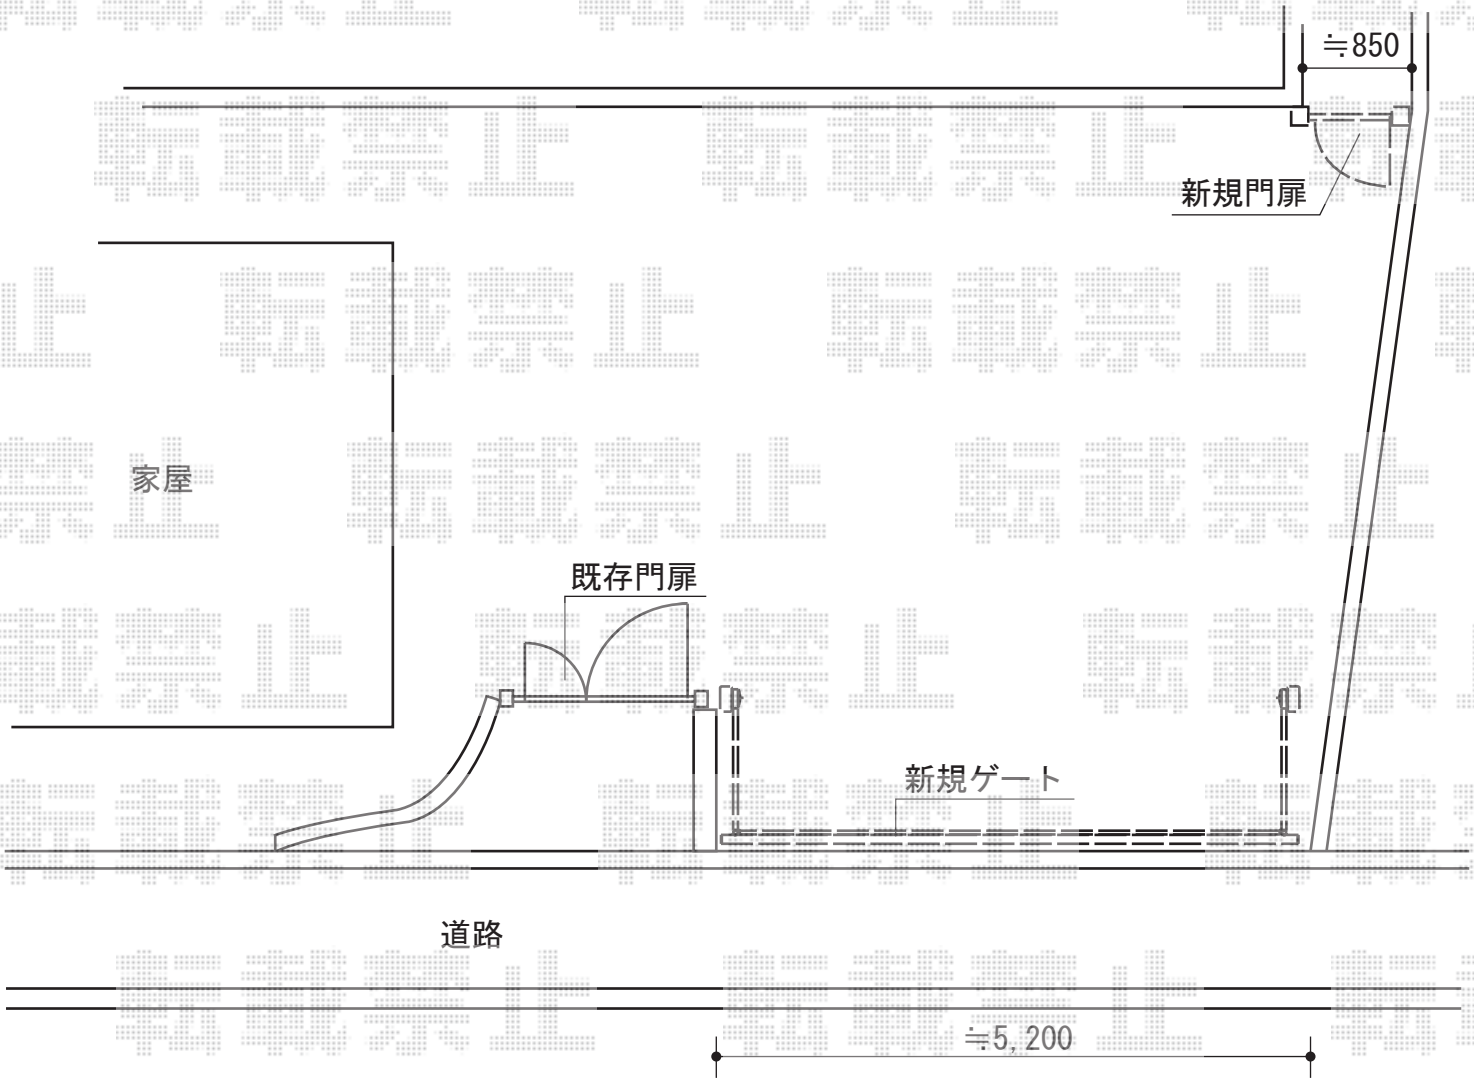

カーゲート・門扉

TOEX ワイドオーバードア S1型 手動タイプ
本体 (W×H) = (5,050mm×1,200mm)
色：シャイングレー
柱仕様：ハイルーフ柱仕様 (有効通過高2,150mm)
駆動：手動式

TOEX コラゾン1型門扉 片開き 柱使用
扉1枚 (W×H) = (800mm×1,000mm)
色：マイルドブラック
錠：鋳物アームA錠
開き：内開き

現場状況や作図制限により概略図の内容と多少の違いが生じることがございます。
施工時は、現場優先とさせて頂きたく思いますので、お立会い頂き、
最終のご指示のほど、何卒、宜しくお願い致します。