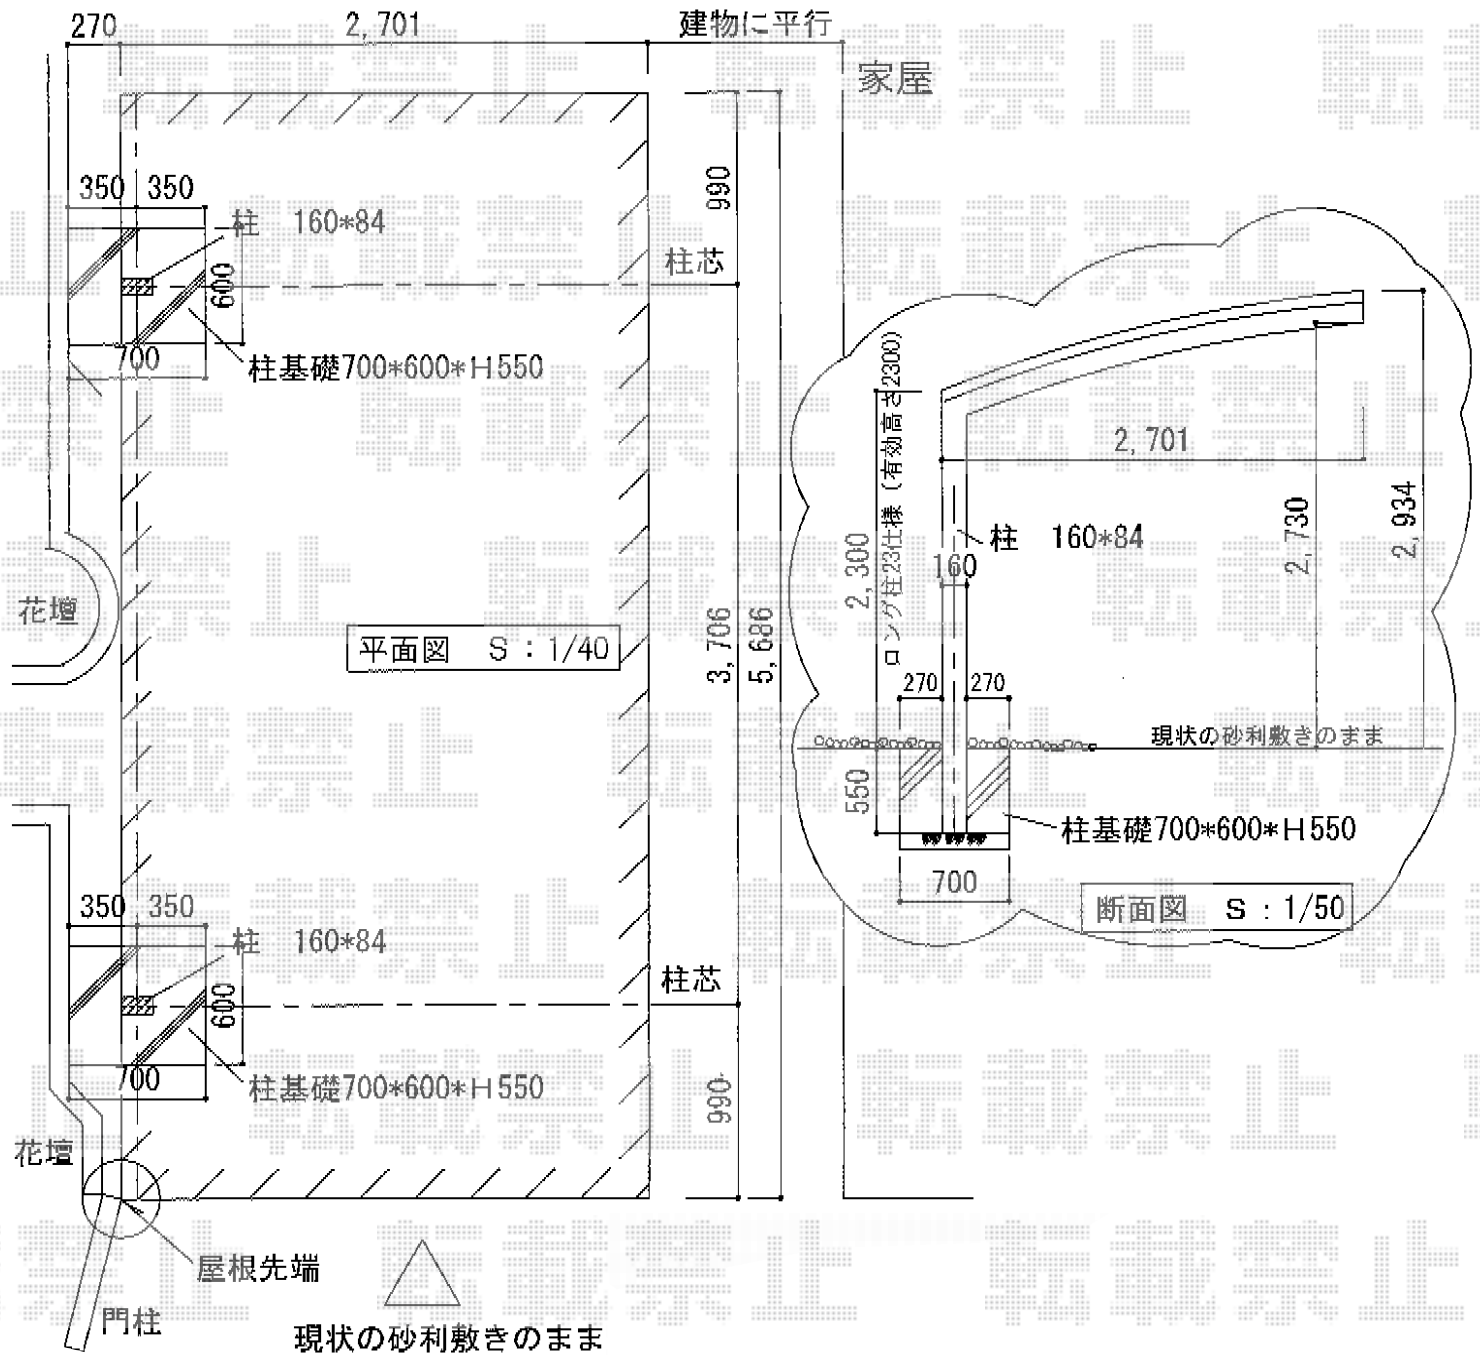

カーブポートシグマIII 積雪～30cm対応

トステム カーブポートシグマIII 積雪～30cm対応
 幅=2,701mm
 奥行=5,686mm
 色：シャイングレー
 屋根材：ポリカーボネート（ブルースモーク）
 柱仕様：ロング柱23仕様（有効高 約2,300mm）

現場状況や作図制限により概略図の内容と多少の違いが生じることがございます。
 施工時は、現場優先とさせて頂きたく思いますので、お立会い頂き、
 最終のご指示のほど、何卒、宜しくお願い致します。