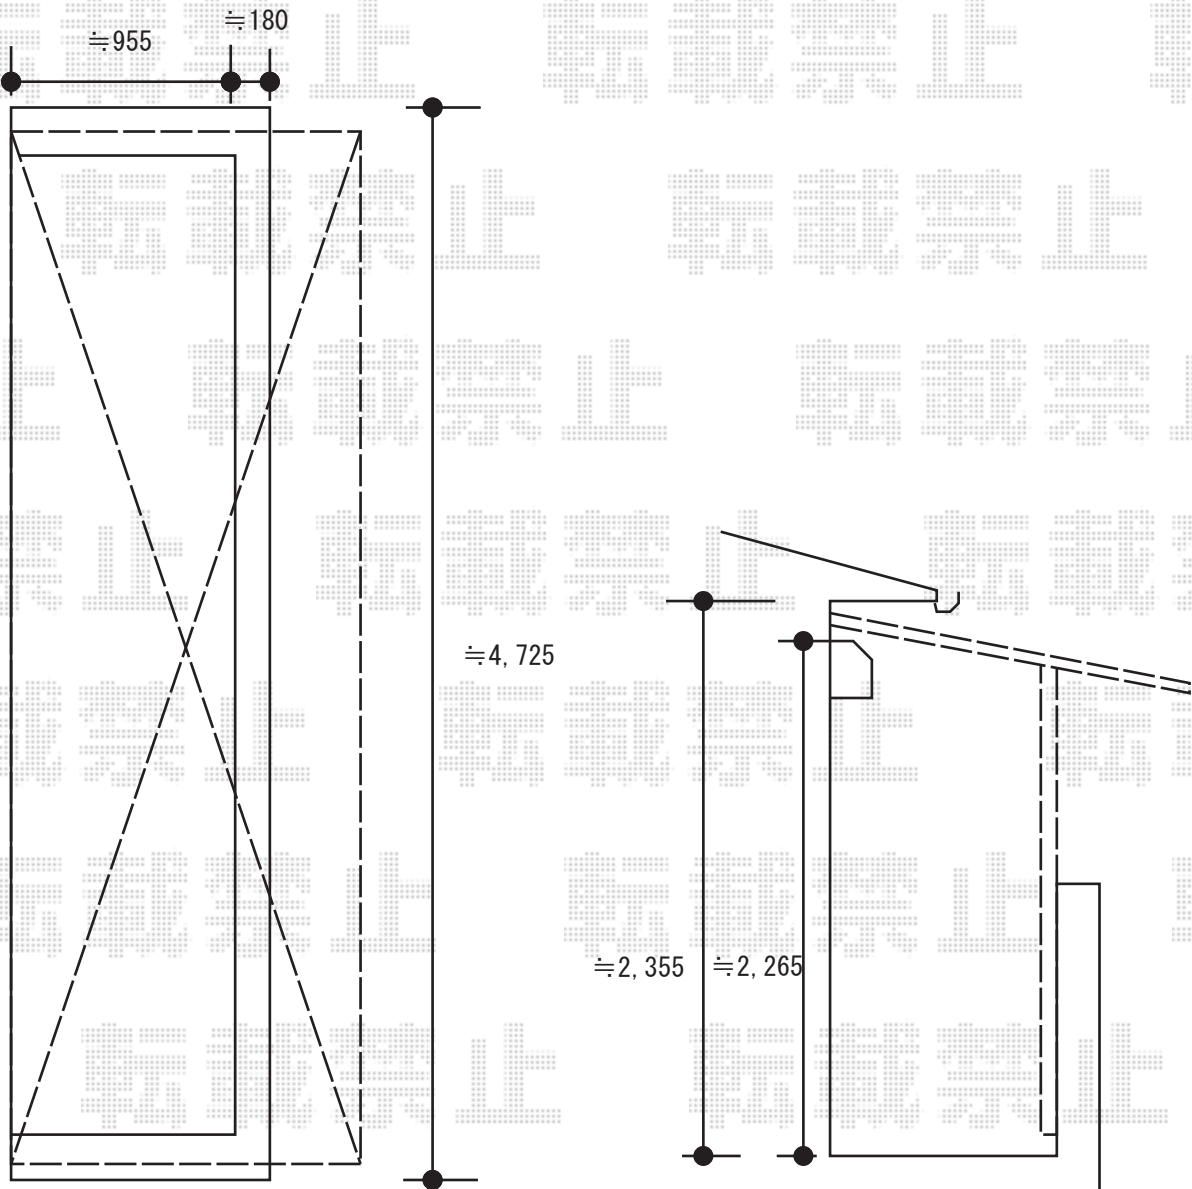

ライザーテラスII F型 屋根タイプ 単体 積雪～20cm対応

トステム ライザーテラスII F型 屋根タイプ 単体 積雪～20cm対応
間口=関東間2.5間通し（柱芯々4,350mm 屋根幅4,570mm）
出幅=5尺（1,485mm）
色：シャイングレー
屋根材：熱線吸収ポリカーボネート（ライトブルーマット調）
柱仕様：柱奥行移動タイプ（柱2本）
施工方法：下止め仕様
柱固定部品仕様：中間用×2
オプション：吊り下げ物干し標準2本入