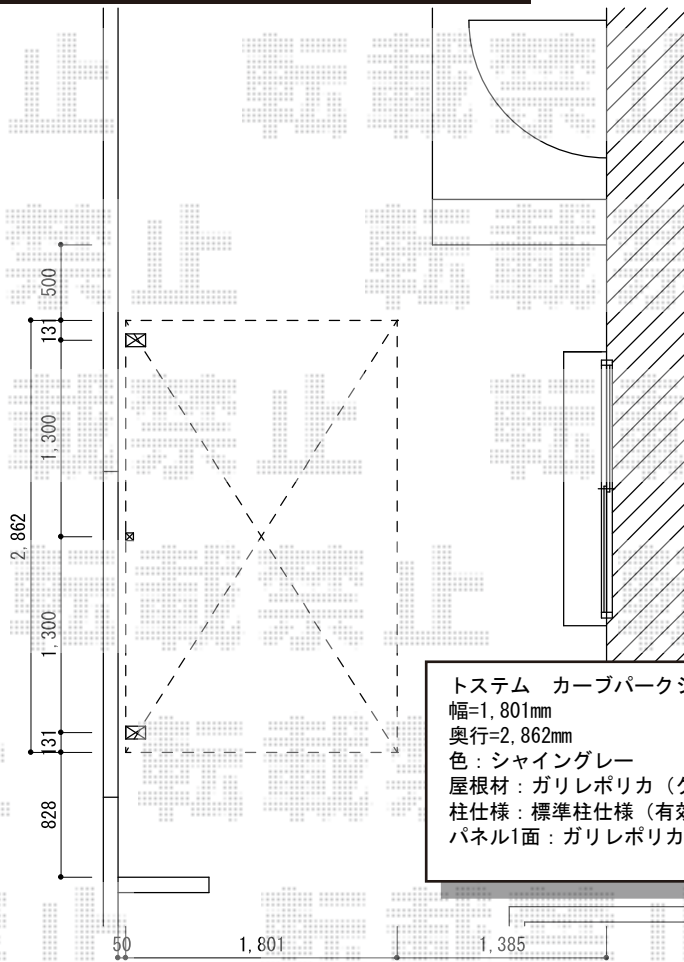

カーブパークシグマIII パネル1面囲い 積雪～30cm対応

トステム カーブパークシグマIII パネル1面囲い 積雪～30cm対応  
 幅=1,801mm  
 奥行=2,862mm  
 色：シャイングレー  
 屋根材：ガリレポリカ（クリアマット/すりガラス調）  
 柱仕様：標準柱仕様（有効高 約1,812mm）  
 パネル1面：ガリレポリカ/H1,560mm

現場状況や作図制限により概略図の内容と多少の違いが生じることがございます。  
 施工時は、現場優先とさせて頂きたく思いますので、お立会い頂き、  
 最終のご指示のほど、何卒、宜しくお願い致します。