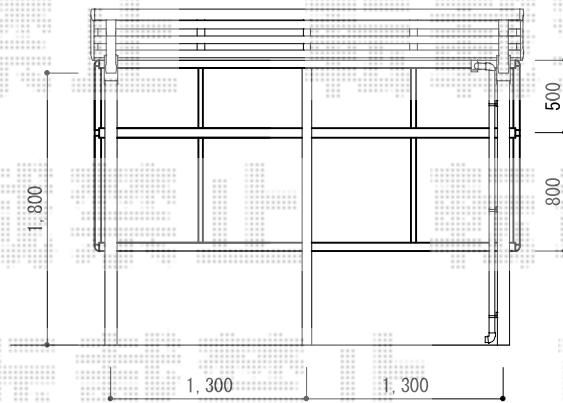

カーブパークシグマIII パネル1面囲い 積雪～30cm対応

トステム カーブパークシグマIII パネル1面囲い 積雪～30cm対応  
 幅=1,801mm  
 奥行=2,862mm  
 色：シャイングレー  
 屋根材：ガリレポリカ（クリアマット/すりガラス調）  
 柱仕様：標準柱仕様（有効高 約1,812mm）  
 パネル1面：ガリレポリカ/H1,560mm

現場状況や作図制限により概略図の内容と多少の違いが生じることがございます。  
 施工時は、現場優先とさせて頂きたく思いますので、お立会い頂き、  
 最終のご指示のほど、何卒、宜しくお願い致します。