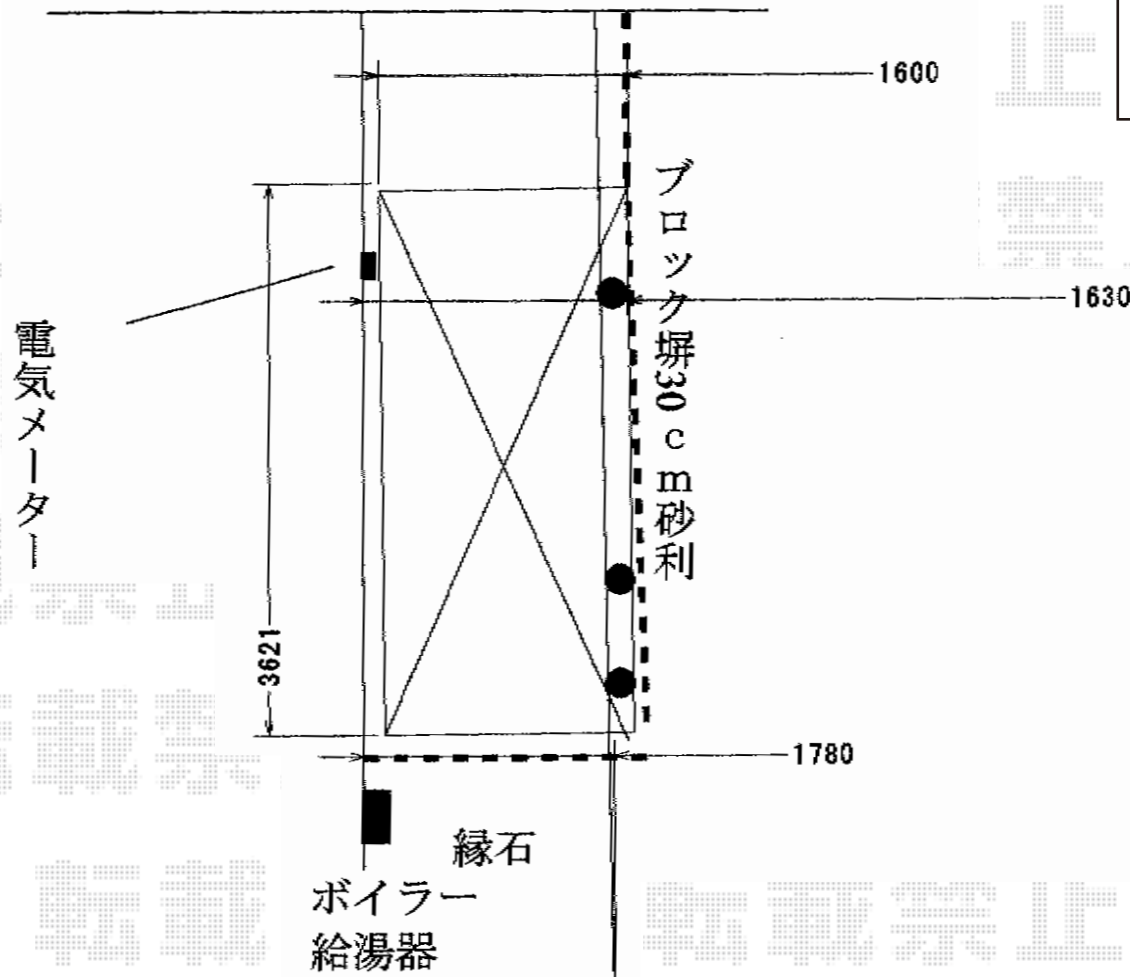

カムフィNex R 延長

カムフィNex R 延長

幅=1,792mm

奥行= 3,621mm

色：アーバングレー

屋根材：ポリカーボネート（かすみ）

柱仕様：ロング柱仕様

現場状況や作図制限により概略図の内容と多少の違いが生じることがございます。
施工時は、現場優先とさせて頂きたく思いますので、お立会い頂き、
最終のご指示のほど、何卒、宜しくお願い致します。