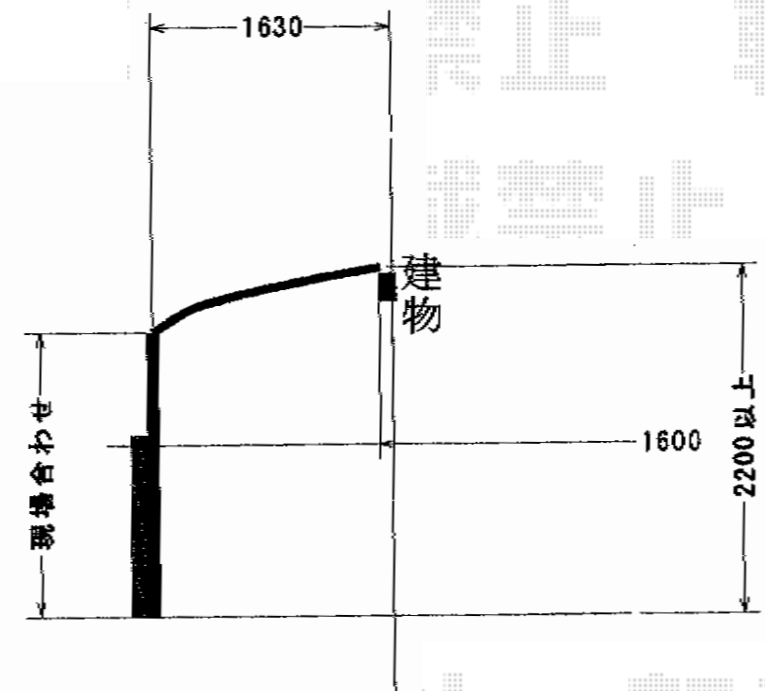

カムフィNex R 延長

カムフィNex R 延長

幅=1,792mm

奥行= 3,621mm

色：アーバングレー

屋根材：ポリカーボネート（かすみ）

柱仕様：ロング柱仕様

現場状況や作図制限により概略図の内容と多少の違いが生じることがございます。
施工時は、現場優先とさせて頂きたく思いますので、お立会い頂き、
最終のご指示のほど、何卒、宜しくお願い致します。