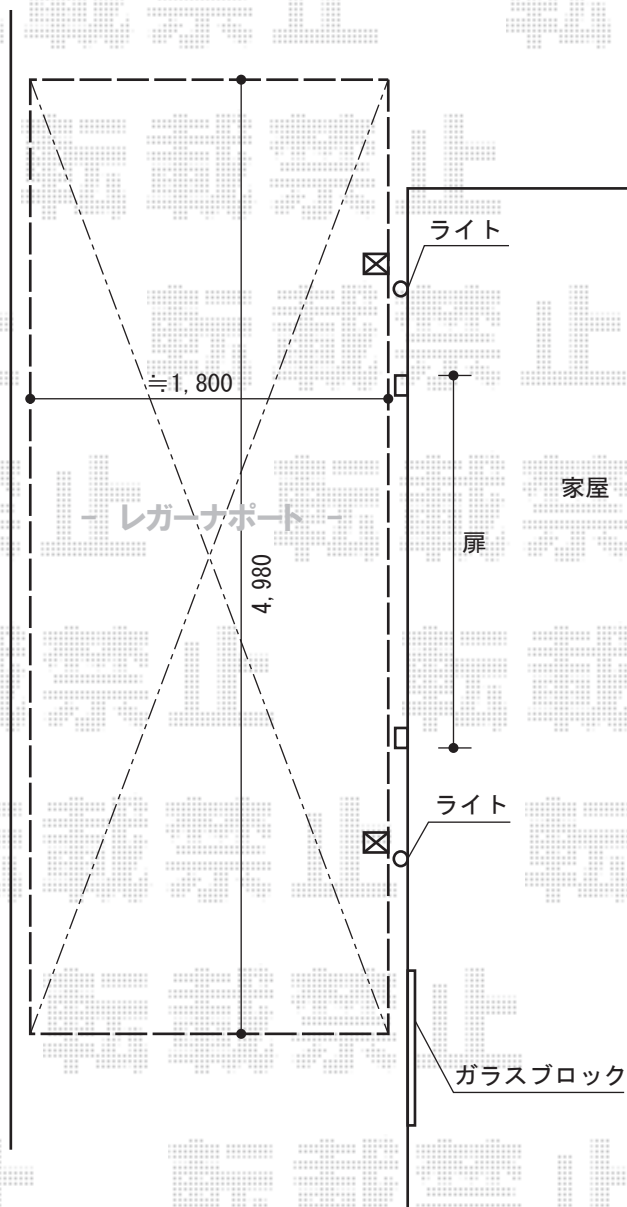

# 門扉・カーポート

TOEX シャレオR2型 片開き 柱使用  
 扉幅 =900mm  
 扉高 =1,000mm  
 色：マイルドブラック  
 錠：シリンダーRD錠  
 開き：内開き

トステム レガーナポートシグマIII 雨樋なし 積雪~30cm対応  
 幅=2,397mm  
 奥行=4,980mm  
 色：シャイングレー  
 屋根材：熱線吸収アクアポリカーボネート（ライトブルー）  
 柱仕様：標準柱仕様（有効高 約2,300mm）

現場状況や作図制限により概略図の内容と多少の違いが生じることがございます。  
 施工時は、現場優先とさせて頂きたく思いますので、お立会い頂き、  
 最終のご指示のほど、何卒、宜しくお願い致します。

EX-SHOP  
 HTTP://WWW.EX-SHOP.NET

担当：西村