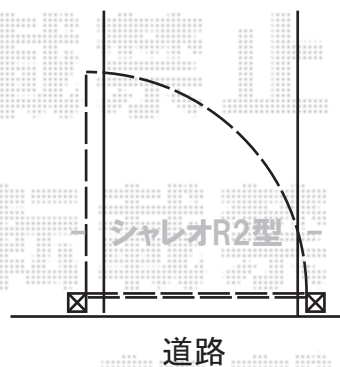

# 門扉・カーポート

TOEX シャレオR2型 片開き 柱使用  
 扉幅 =900mm  
 扉高 =1,000mm  
 色：マイルドブラック  
 錠：シリンダーRD錠  
 開き：内開き

トステム レガーナポートシグマIII 雨樋なし 積雪~30cm対応  
 幅=2,397mm  
 奥行=4,980mm  
 色：シャイングレー  
 屋根材：熱線吸収アクアポリカーボネート（ライトブルー）  
 柱仕様：標準柱仕様（有効高 約2,300mm）

現場状況や作図制限により概略図の内容と多少の違いが生じることがございます。  
 施工時は、現場優先とさせて頂きたく思いますので、お立会い頂き、  
 最終のご指示のほど、何卒、宜しくお願い致します。

EX-SHOP  
 HTTP://WWW.EX-SHOP.NET

担当：西村