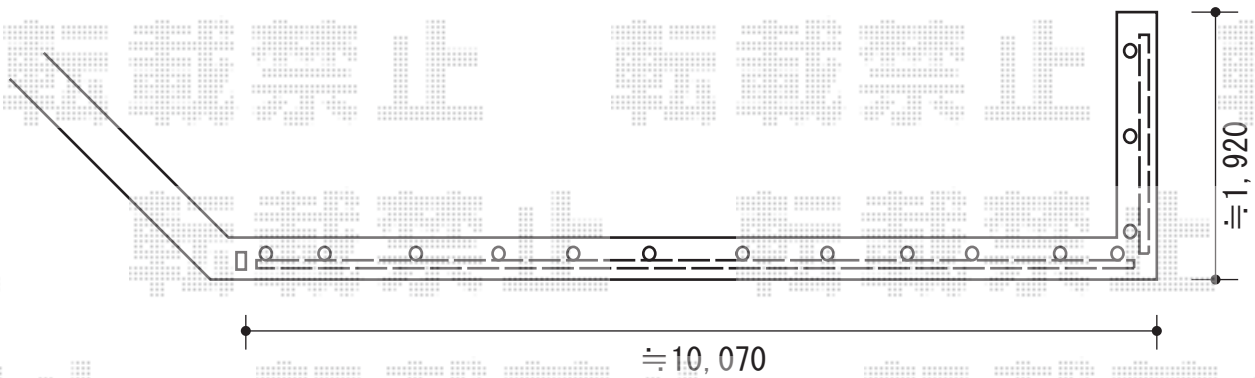

レスティナフェンス5型 自由柱

YKK AP レスティナフェンス5型 自由柱
本体1枚 (W×H) = (1,975×1,200mm) × 7枚
自由柱5型 : T120×15本
エンドキャップ : ×1セット
目隠しコーナー継手 : T120×1本
色 : プラチナステン

現場状況や作図制限により概略図の内容と多少の違いが生じることがございます。
施工時は、現場優先とさせて頂きたく思いますので、お立会い頂き、
最終のご指示のほど、何卒、宜しくお願い致します。