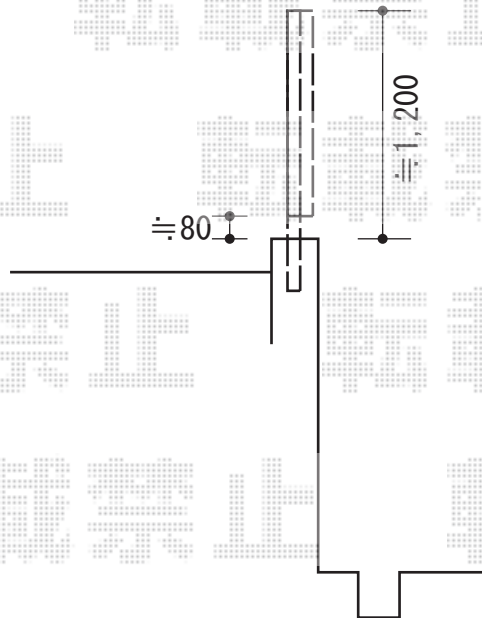

レスティナフェンス5型 自由柱

YKK AP レスティナフェンス5型 自由柱
本体1枚 (W×H) = (1,975×1,200mm) × 7枚
自由柱5型 : T120×15本
エンドキャップ : ×1セット
目隠しコーナー継手 : T120×1本
色 : プラチナステン

現場状況や作図制限により概略図の内容と多少の違いが生じることがございます。
施工時は、現場優先とさせて頂きたく思いますので、お立会い頂き、
最終のご指示のほど、何卒、宜しくお願い致します。