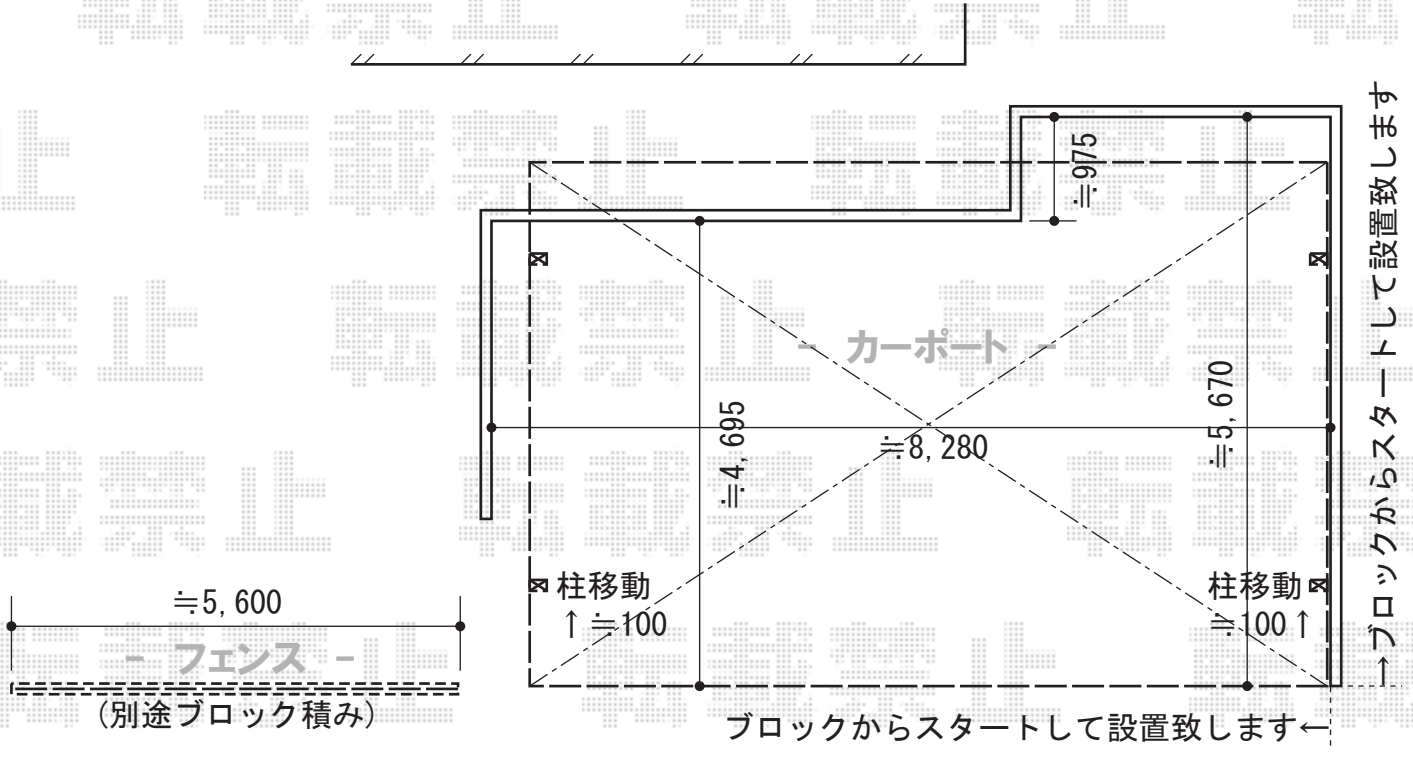

カーポート・フェンス

建 物

道 路

YKK AP レイナトリプルポートグラン 積雪~20cm対応
 幅=8,000mm
 奥行=5,052mm
 色：プラチナステン
 屋根材：熱線遮断ポリカーボネート(トーマイマット)
 柱仕様：標準柱仕様(有効高 約2,000mm)

YKK AP エクスラインフェンス1型
 本体1枚 (W×H) = (1975×800mm) (¥27,500) ×3枚
 自由柱：T-80 (¥3,500) ×4本
 色：プラチナステン
 端部カバー：T-80 (¥4,000) ×1本
 エンドキャップ：(¥600) ×1セット