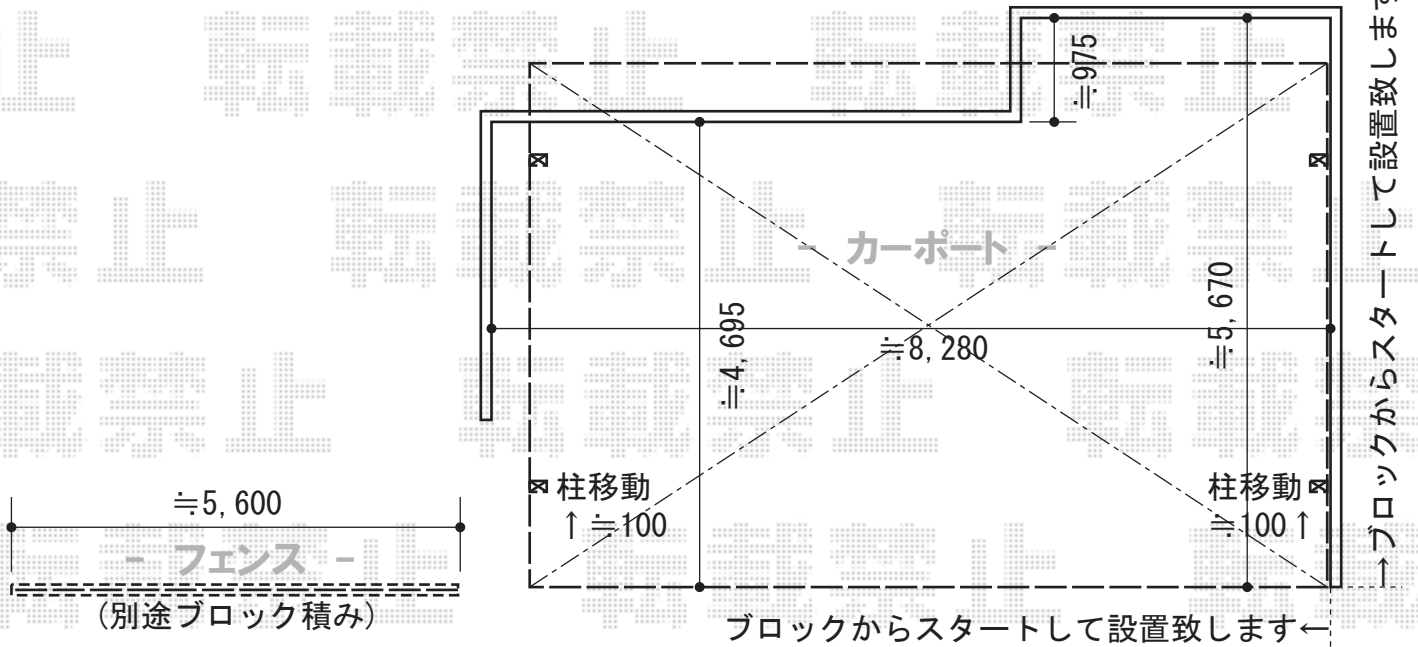

カーポート・フェンス

建 物

道 路

YKK AP レイナトリプルポートグラン 積雪~20cm対応
 幅=8,000mm
 奥行=5,052mm
 色：プラチナステン
 屋根材：熱線遮断ポリカーボネート(トーマイマット)
 柱仕様：標準柱仕様(有効高 約2,000mm)

YKK AP エクスラインフェンス1型
 本体1枚 (W×H) = (1975×800mm) (¥27,500) ×3枚
 自由柱：T-80 (¥3,500) ×4本
 色：プラチナステン
 端部カバー：T-80 (¥4,000) ×1本
 エンドキャップ：(¥600) ×1セット