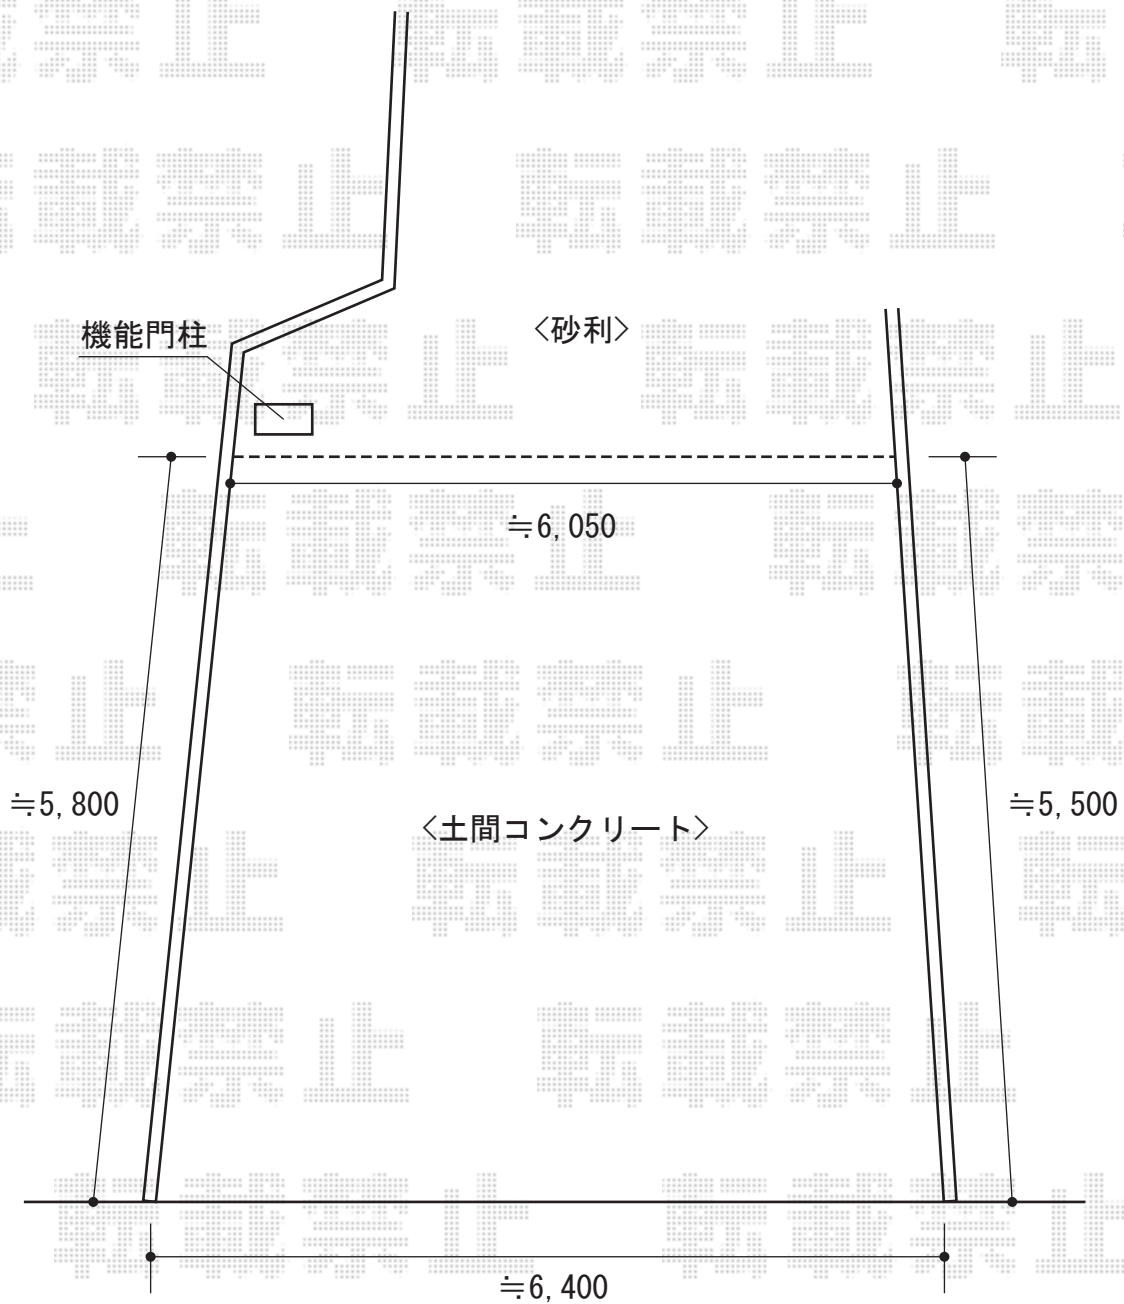

エックススルーフ 前上がり 積雪～30cm対応

施工に際して、設置位置のご確認を頂きますよう、お願い致します。

歩道

トステム エックススルーフ 前上がり 積雪～30cm対応

幅=2,745mm

奥行=4,971mm

色：シャイングレー

屋根材：熱線吸収アクアポリカーボネート（ライトブルー）

柱仕様：ロング柱24仕様（有効高 約2,400mm）

トステム 収納式物干し 標準 2本入

色：シャイングレー

現場状況や作図制限により概略図の内容と多少の違いが生じることがございます。
施工時は、現場優先とさせていただきますので、お立会い頂き、
最終のご指示のほど、何卒、宜しくお願い致します。

EX-SHOP
HTTP://WWW.EX-SHOP.NET

担当：谷

全ての著作権は、エクスショップに帰属します。当社とのお取引目的外の使用・複製・転載禁止となっております。