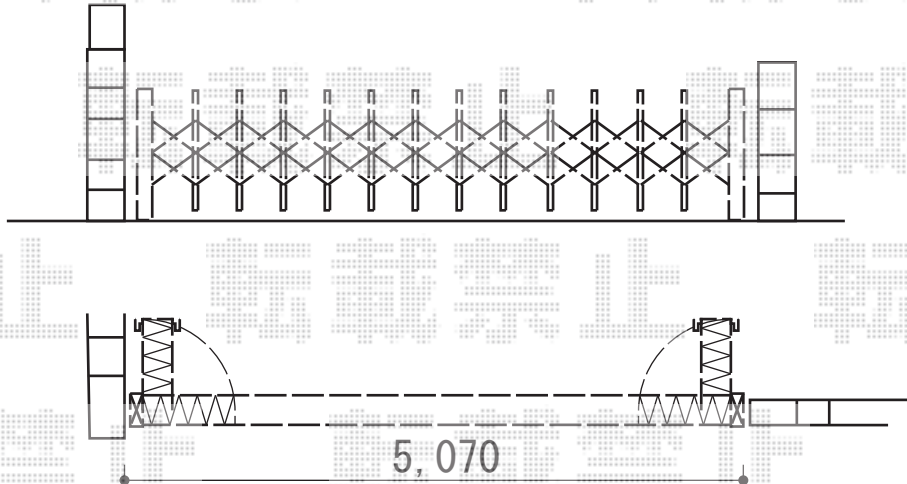

アルシャインII H型 Aタイプ ノンレール両開き

TOEX アルシャインII H型 Aタイプ ノンレール両開き
開口幅=4,979mm
全幅=5,115mm
たたみ幅=475mm+461mm
高さ=1,250mm
色：オータムブラウン
キャスター数：4箇所
落棒数：4本

現場状況や作図制限により概略図の内容と多少の違いが生じることがございます。
施工時は、現場優先とさせて頂きたく思いますので、お立会い頂き、
最終のご指示のほど、何卒、宜しくお願い致します。