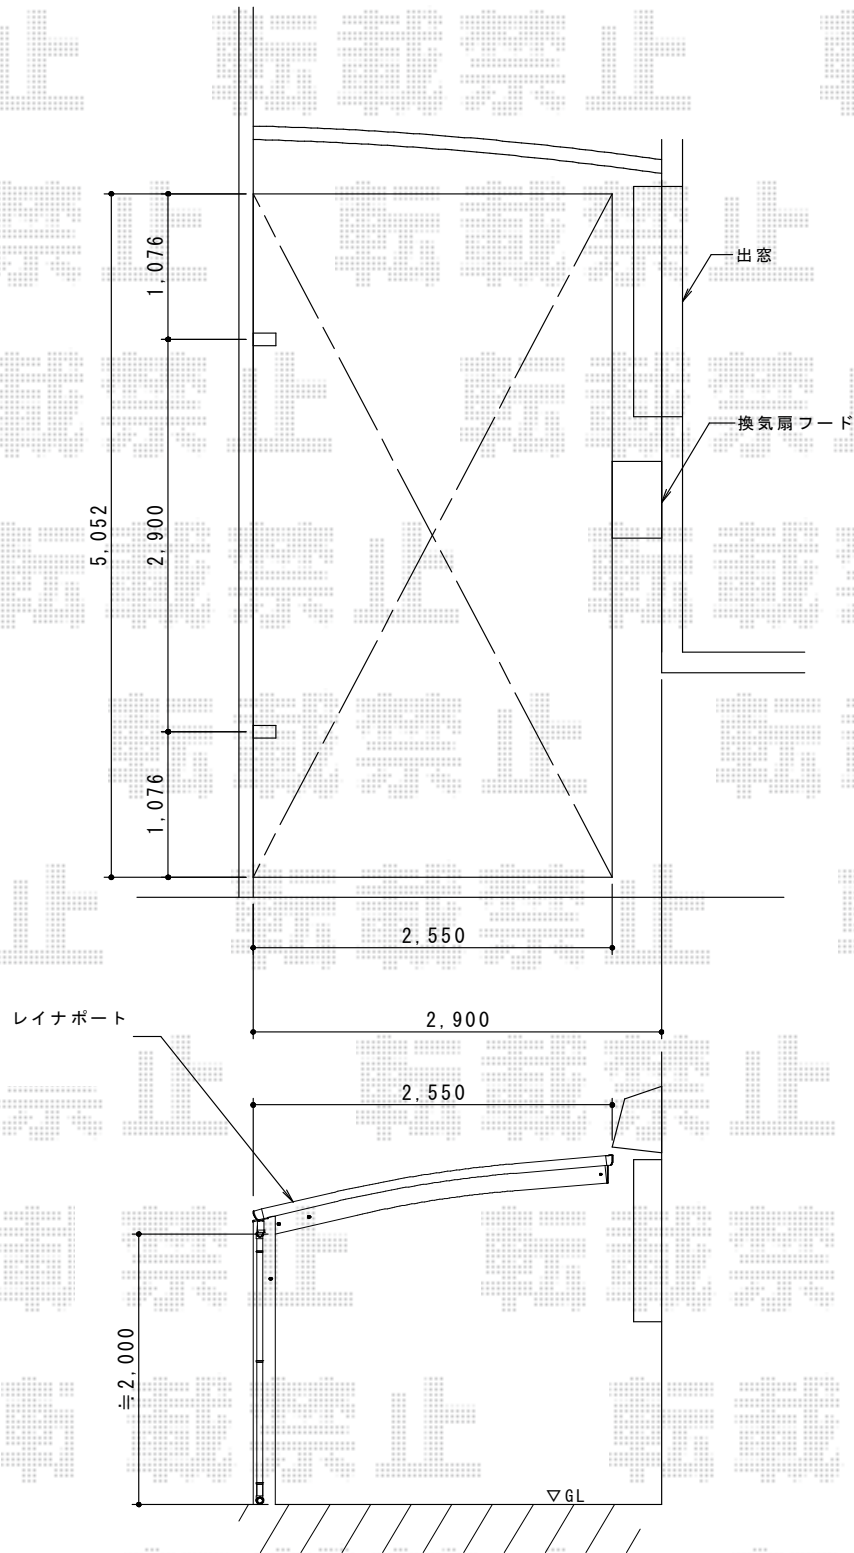

レイナポートグラン 積雪～20cm対応

YKK AP レイナポートグラン 積雪～20cm対応

幅=2,550mm

奥行=5,052mm

色: ブラウン

屋根材: 熱線遮断ポリカーボネート (アースブルーマット調)

柱仕様: 標準柱仕様 (有効高 約2,000mm)

現場状況や作図制限により概略図の内容と多少の違いが生じることがございます。
施工時は、現場優先とさせて頂きたく思いますので、お立会い頂き、
最終のご指示のほど、何卒、宜しくお願い致します。